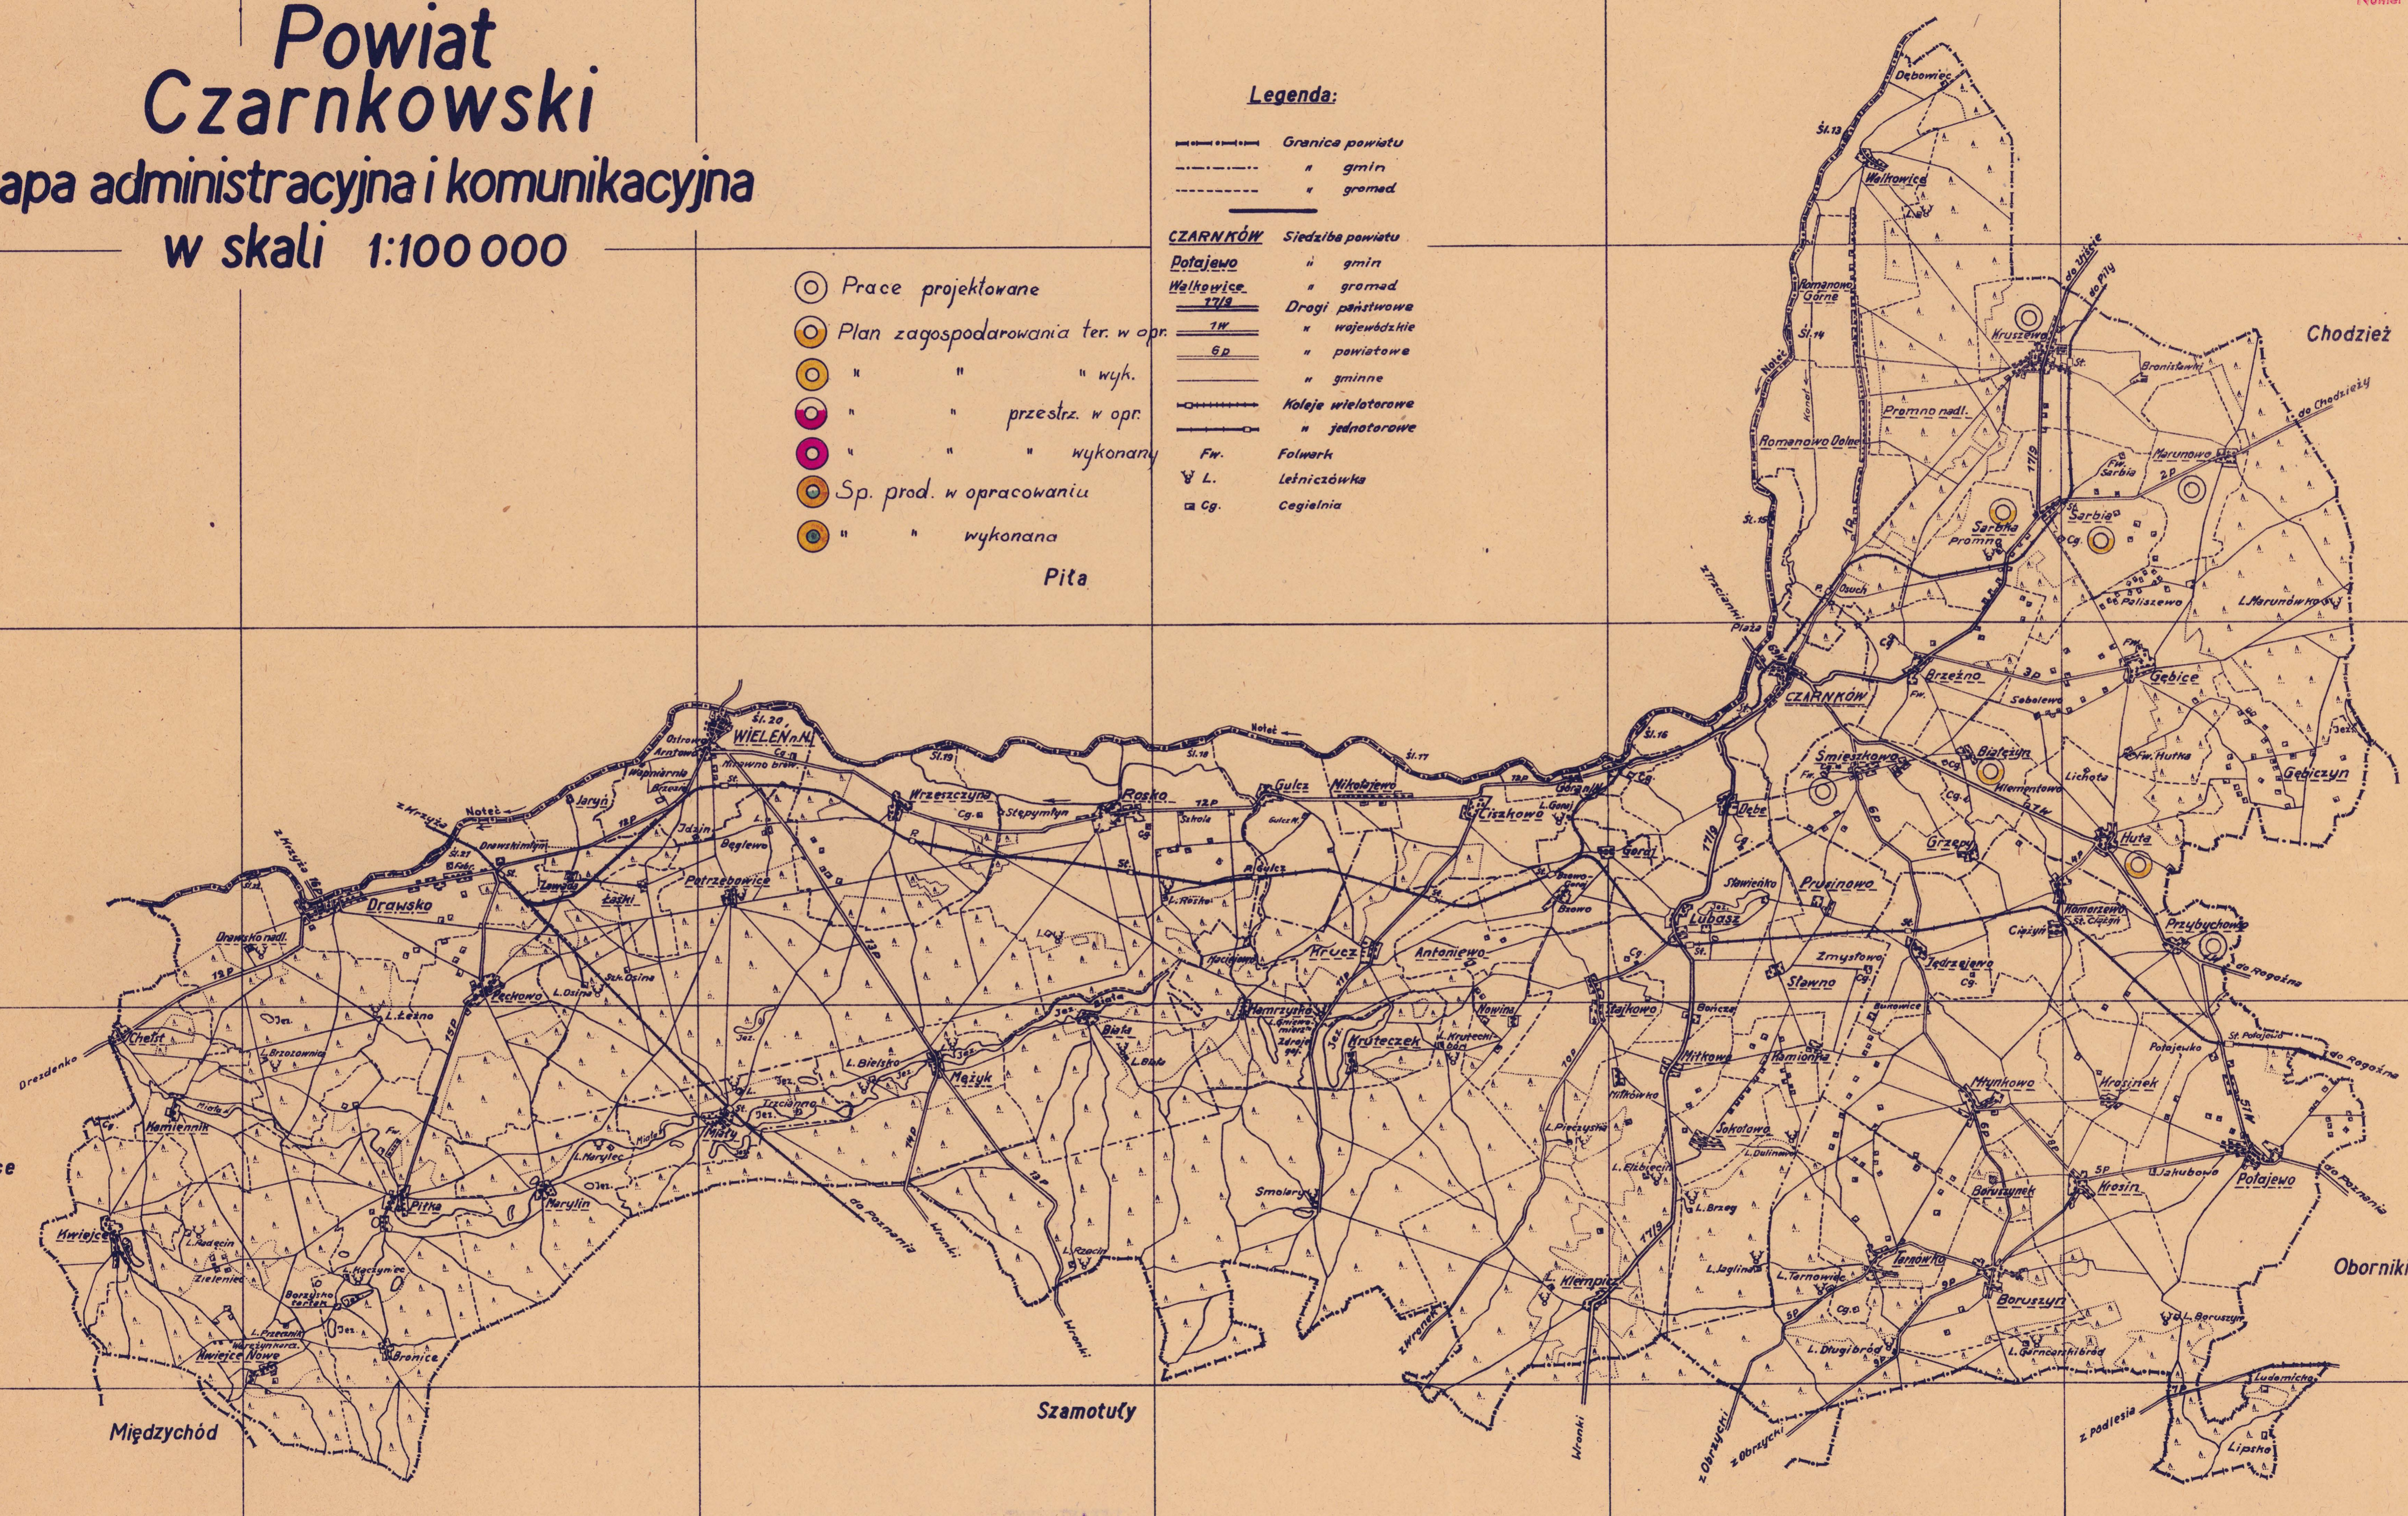

Powiat Czarnkowski

mapa administracyjna i komunikacyjna

w skali 1:100 000

- Prace projektowane
 - Plan zagospodarowania ter. w opr.
 - " " " wyk.
 - " " " przestrz. w opr.
 - " " " wykonany
 - Sp. prod. w opracowaniu
 - " " " wykonana
- Pita

- Legenda:**
- Granica powiatu
 - - - " gmin
 - - - " gromad
- CZARNKÓW** Siedziba powiatu
- Potajewo " gmin
 - Wielkowie " gromad
 - 1W " wojewódzkie
 - 6P " powiatowe
 - " " " gminne
 - Koleje wielotorowe
 - " jednotorowe
 - Fw. Folwerk
 - L. Leśniczówka
 - Cg. Cegielnia