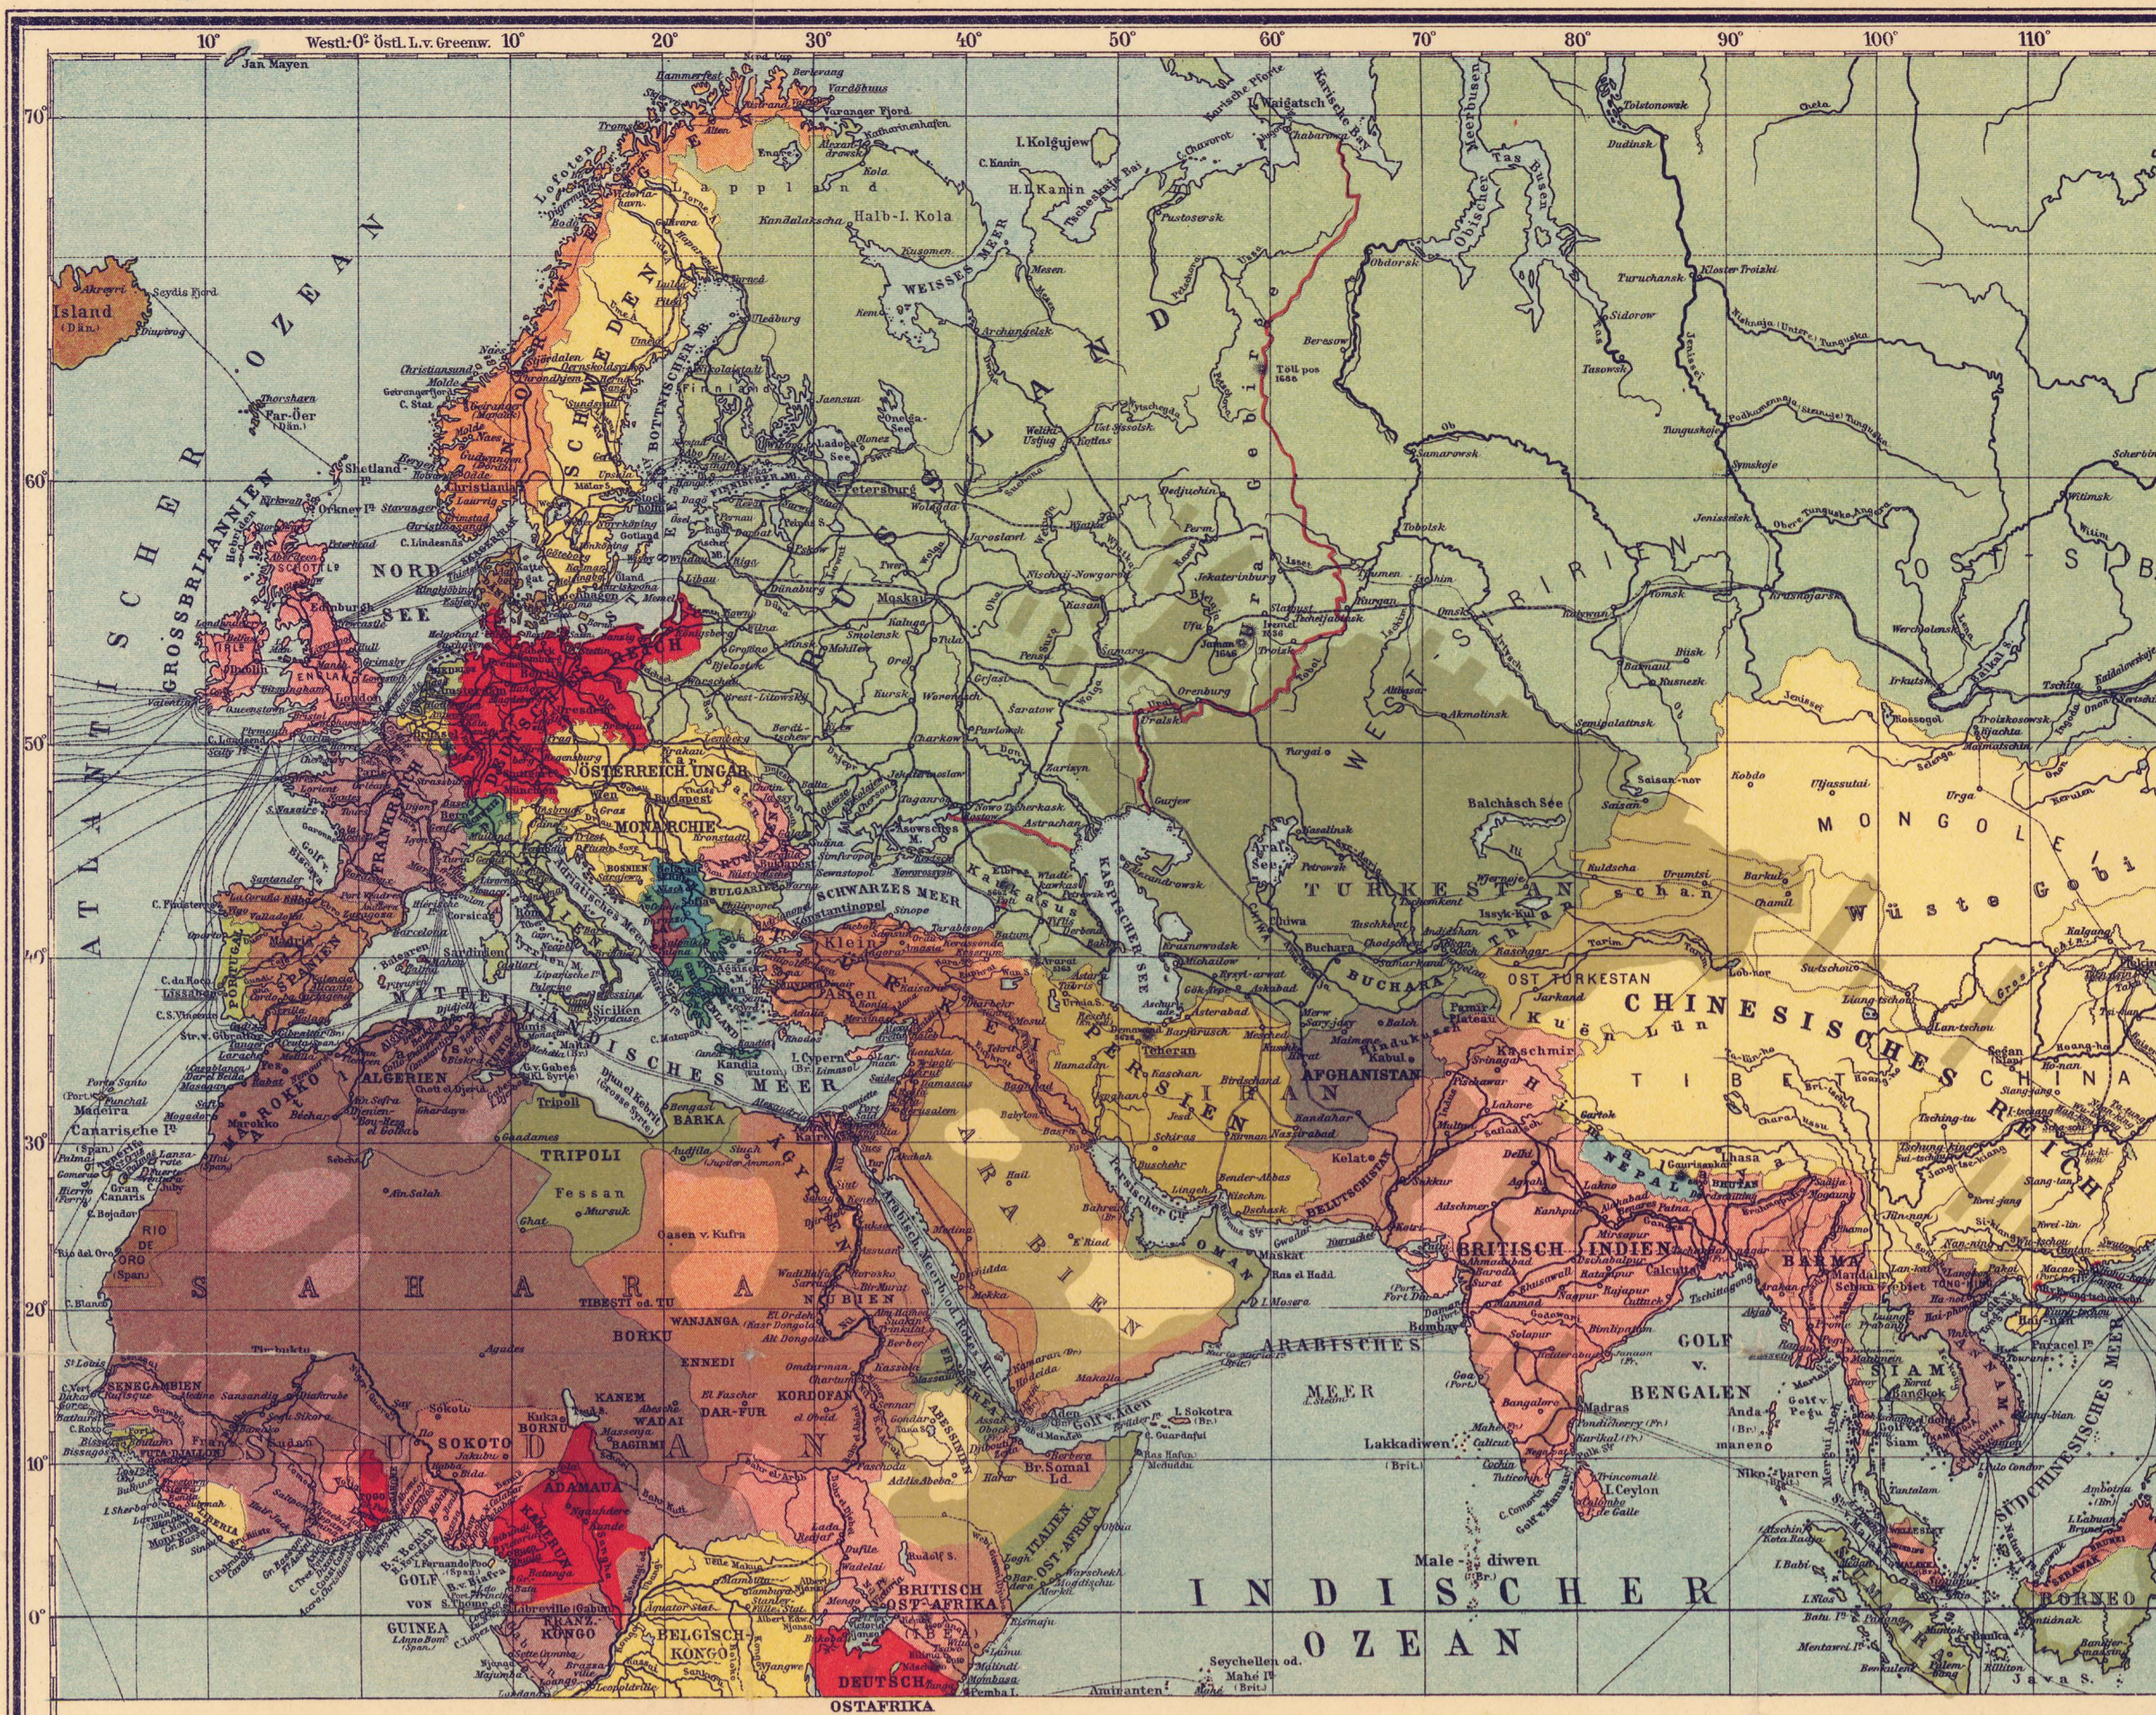

Flemmings Karte für das türkische Interessen-Gebiet.

Kriegskarte Nr. 12.

Die Türkei und die Grenzgebiete mit Rußland, Balkanstaaten, Großbritannien, Italien, Persien.

Preis 1 Mark.

Mohammedaner		Türkisches Reich.	
Mohammedaner in Europa:		Größe und Einwohnerzahl:	
Balkanhalbinsel	4120000	1794900 qkm, 20600000 Einwohner,	
Europäisches Rußland und Kaukasien	8725000	davon in Europa 28100 qkm	
Andere Länder	62000	und 1891000 Einwohner.	
	12907000		
Mohammedaner in Afrika	77754000		
Mohammedaner in Australien, Ozeanien und Amerika	71000		
Mohammedaner in Asien:			
Asiatische Türkei und nichttürkisches Arabien	17346000		
Russisches Asien (mit China und Buchara)	9917000		
Algerien und Belutschistan	6179000		
Persien	9345000		
Vorderindien	60172000		
Hinterindien	3709000		
China und Nebenländer	34239000		
Malaiische Inseln	31979000		
	172876000		

Gesamtzahl der mohammedanischen Bevölkerung der Erde: 263608000 = 16,2% der Bevölkerung der Erde (1686000000).

Deutsches Reich, Frankreich, England, Österreich-Ungarn, Rußland, Italien, Türkei, Rumänien, Bulgarien, Serbien, Griechenland, Albanien, Spanien, Dänemark, Schweden, Niederlande, Belgien, Luxemburg, Schweiz, Ägypten, Persien, Afghanistan, China, Oman, Abessinien.

★ Festung, + Fort, ⚓ Kriegshafen.

Carl Fleming, AG, Berlin und Glogau.