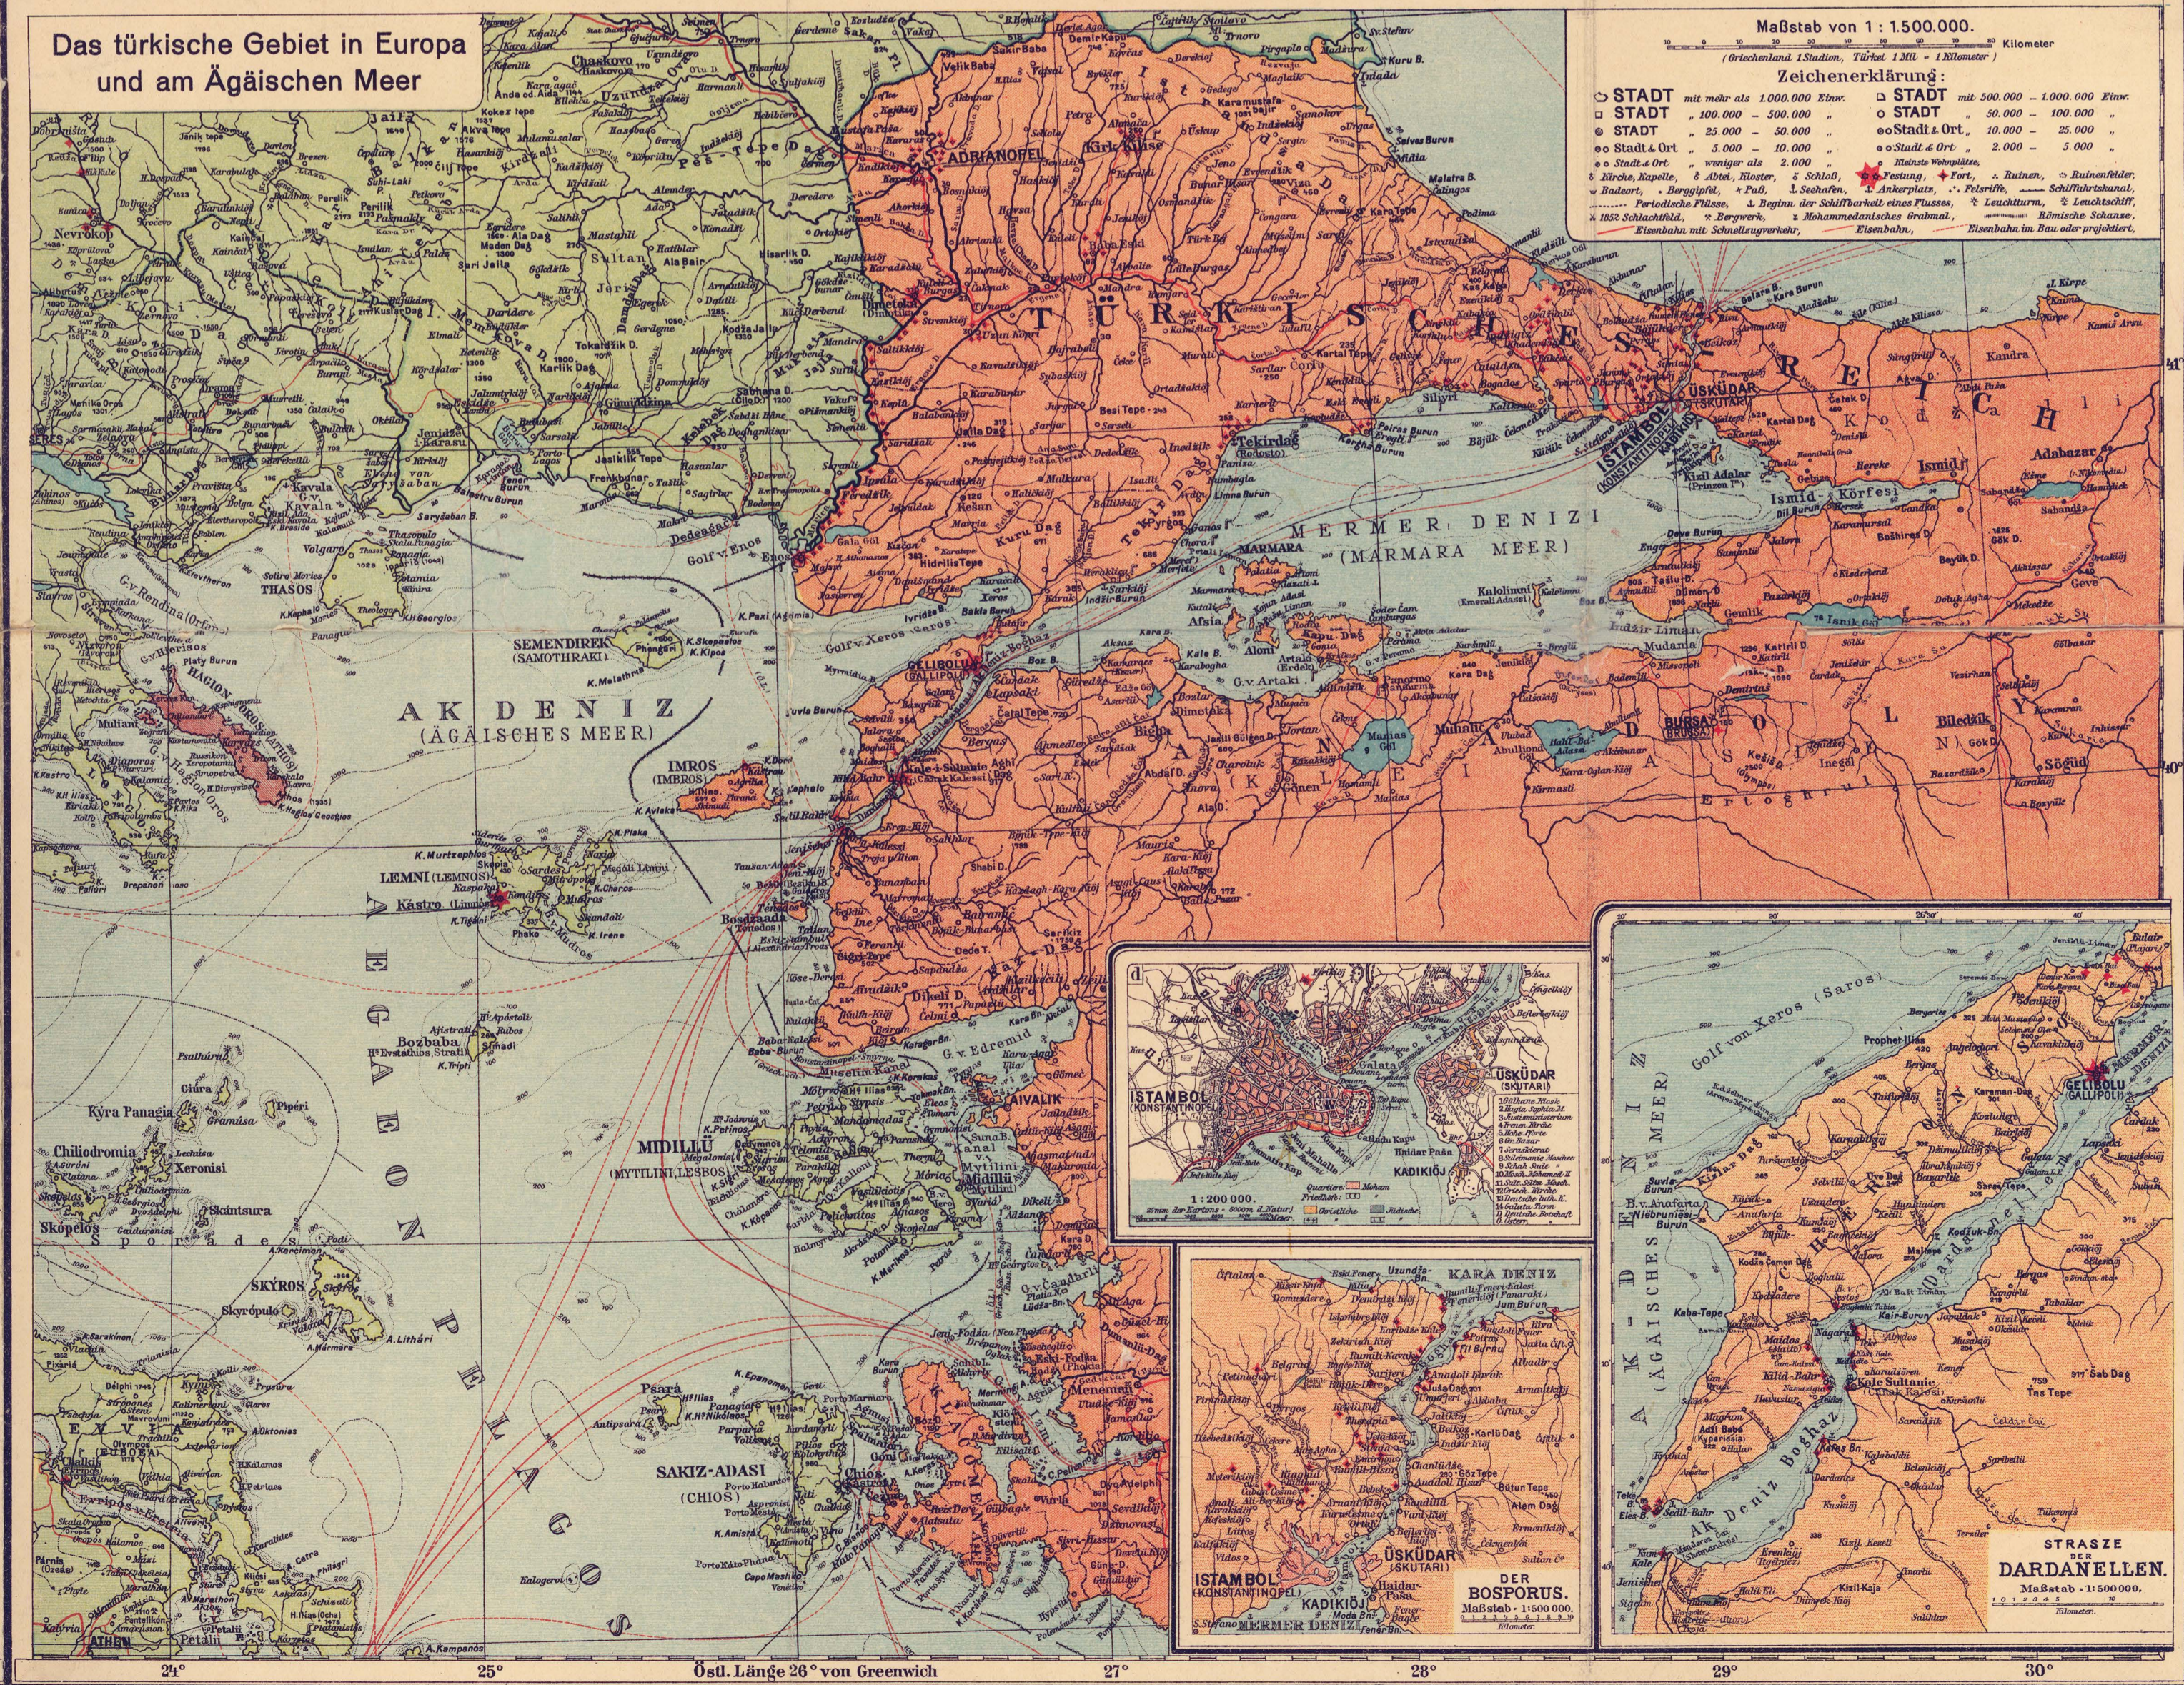

Flemmings Karte für das türkische Interessen-Gebiet.

Kriegskarte Nr. 12.

Die Türkei und die Grenzgebiete mit Rußland, Balkanstaaten, Großbritannien, Italien, Persien.

Preis 1 Mark.

Mohammedaner		Türkisches Reich.	
Mohammedaner in Europa:		Größe und Einwohnerzahl:	
Balkanhalbinsel	4120000	1794900 qkm, 20600000 Einwohner,	
Europäisches Rußland und Kaukasien	8725000	davon in Europa 28100 qkm	
Andere Länder	62000	und 1891000 Einwohner.	
	12907000		
Mohammedaner in Afrika	77754000		
Mohammedaner in Australien, Ozeanien und Amerika	71000		
Mohammedaner in Asien:			
Asiatische Türkei und nichttürkisches Arabien	17346000		
Russisches Asien (mit China und Buchara)	9917000		
Algerien und Belutschistan	6179000		
Persien	9345000		
Vorderindien	60172000		
Hinterindien	3709000		
China und Nebenländer	34239000		
Malaiische Inseln	31979000		
	172876000		

Gesamtzahl der mohammedanischen Bevölkerung der Erde: 263608000 = 16,2% der Bevölkerung der Erde (1686000000).

Deutsches Reich, Frankreich, England, Österreich-Ungarn, Rußland, Italien, Türkei, Rumänien, Bulgarien, Serbien, Griechenland, Albanien, Spanien, Dänemark, Schweden, Niederlande, Belgien, Luxemburg, Schweiz, Ägypten, Persien, Afghanistan, China, Oman, Abessinien.

★ Festung, + Fort, ⚓ Kriegshafen.

Carl Fleming, AG, Berlin und Glogau.