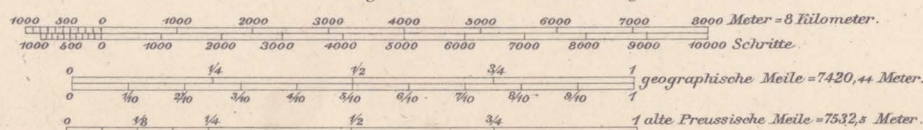

- 12 Kreis Labiau, Regierungs-Bezirk Königsberg.
- 25 Kreis Heydekrug,
- 30 Kreis Niederung, Regierungs-Bezirk Gumbinnen.
- 36 Land-Kreis Tilsit, Königreich Preussen.
- 36 Stadt " " " " " " " "

Aufdruck 1915.

Aufgenommen vom Königl. Preuss. Generalstabe 1860-61.

(Neue Ausgabe 1880)

Maßstab 1:100,000 der natürl. Länge.

Die Zahlen geben die Höhen über Normal-Null in Metern an.  
Im Gradnetz der Landesaufnahme liegt Greenwich 17°39'57" östlich von Ferro.