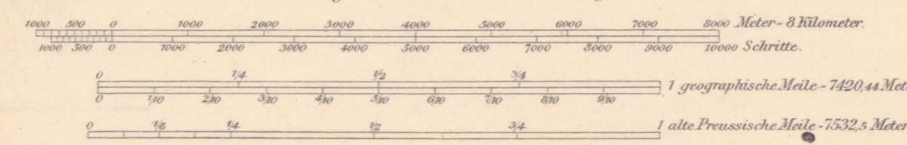

33/32

7211/206
 Numer ewidancji

- 1 Kreis Allenstein,
 - 16 " Ortelsburg,
 - 19 " Rössel,
 - 34 " Sensburg,
 - 18 " Rastenburg,
- Königreich Preussen:
 Regierungs-Bezirk Allenstein.
 Königsberg.

Aufgedruck 1915.

Aufgenommen vom Königl. Preuss. Generalstabe 1865-69.

Mafsstab 100 000 der natürl. Länge.

Die Zahlen geben die Höhen über Normal-Null in Metern an.
 Im Gradnetz der Landesaufnahme liegt Greenwich 17° 39' 57"
 östlich von Ferro.