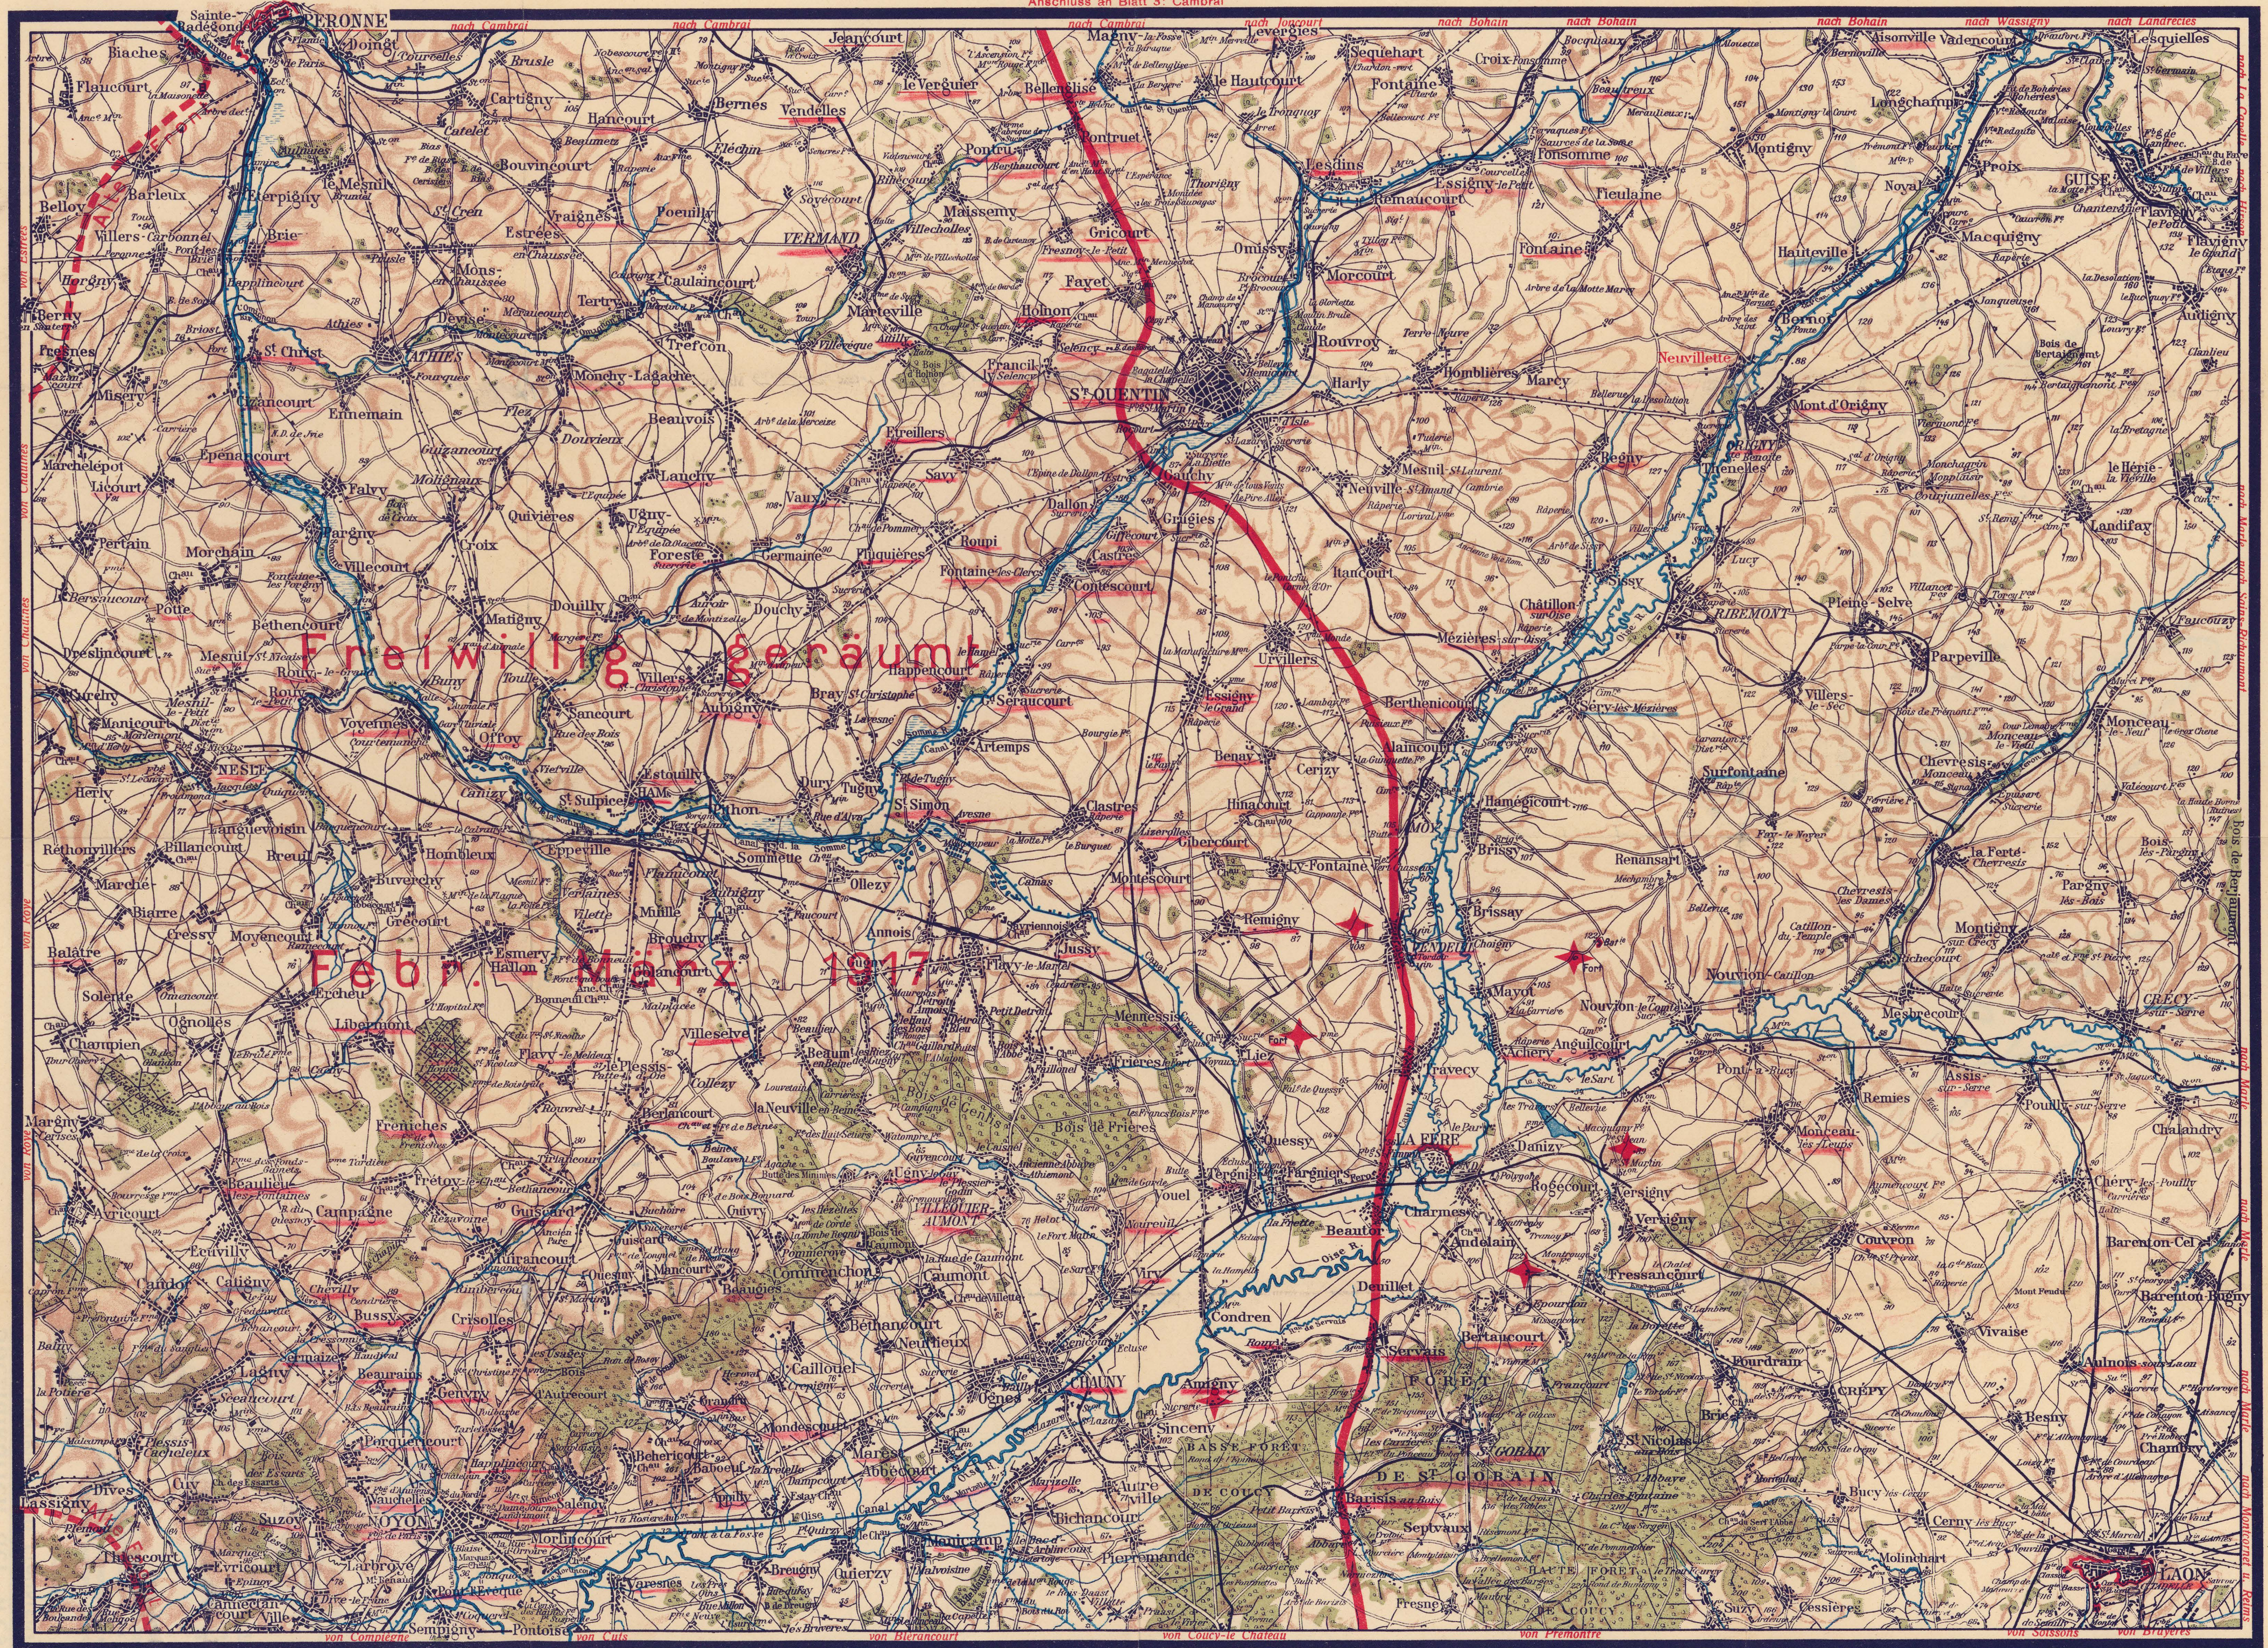

# St. Quentin

Nach der Verordnung über die Presse des Oberbefehlshabers Ost zur Einfuhr in dessen Gebiet zugelassen.

Paasche's Spezialkarten der Westfront, Blatt 4:

Anschluss an Blatt 3: Cambrai

A. 8. XIII.

Bearbeitet und herausgegeben von Walter Paasche.

- Hauptstrassen
- Nebenstrassen
- Feldwege
- Hauptbahnen
- Nebenbahnen
- 105. Höhenzahlen

Anschluss an Blatt 5: Soissons  
 Maßstab 1:105000  
 1000 0 1000 10km  
 1 cm auf der Karte = 1050 m in der Natur

- Kanal
- Gewässer
- Wald

Verlag und Ausführung der kartograph. Anstalt von Paasche & Luz in Stuttgart.

mutmaßlicher Frontverlauf April 1917