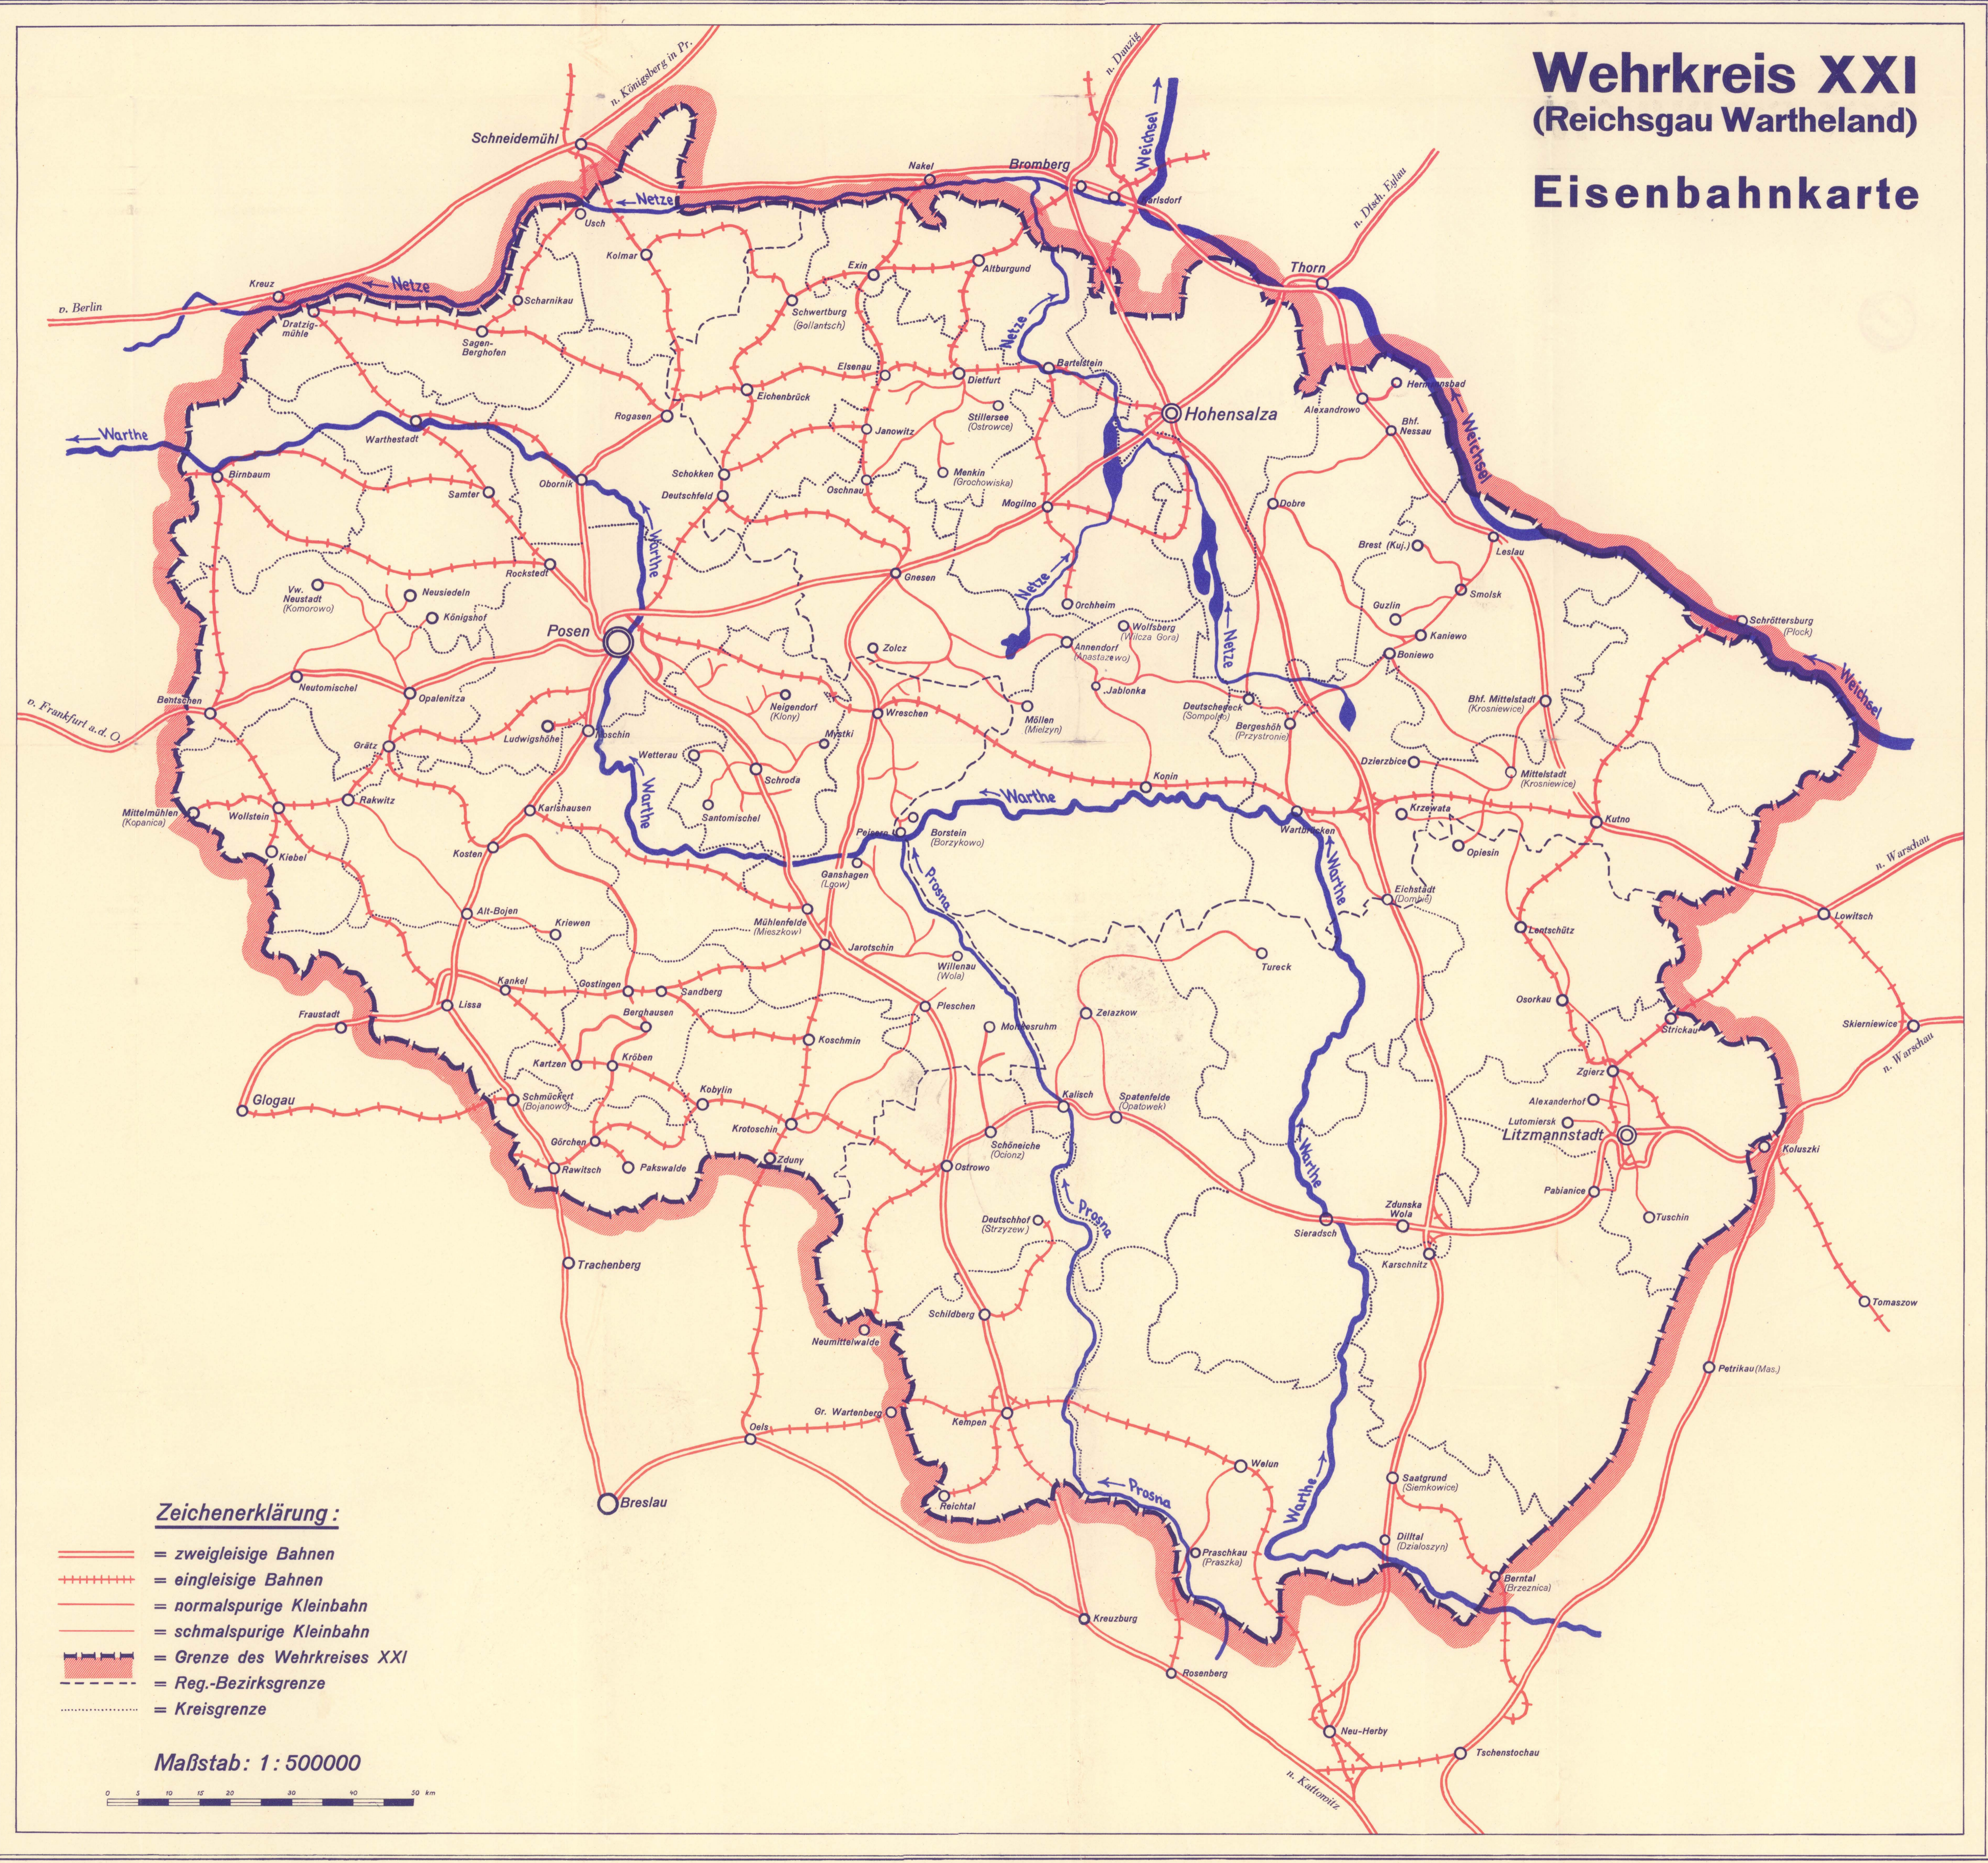

P. A. N. 21/99/5

Wehrkreis XXI (Reichsgau Wartheland) Eisenbahnkarte

Zeichenerklärung:

- = zweigleisige Bahnen
- = eingleisige Bahnen
- = normalspurige Kleinbahn
- = schmalspurige Kleinbahn
- = Grenze des Wehrkreises XXI
- = Reg.-Bezirksgrenze
- = Kreisgrenze

Maßstab: 1 : 500000