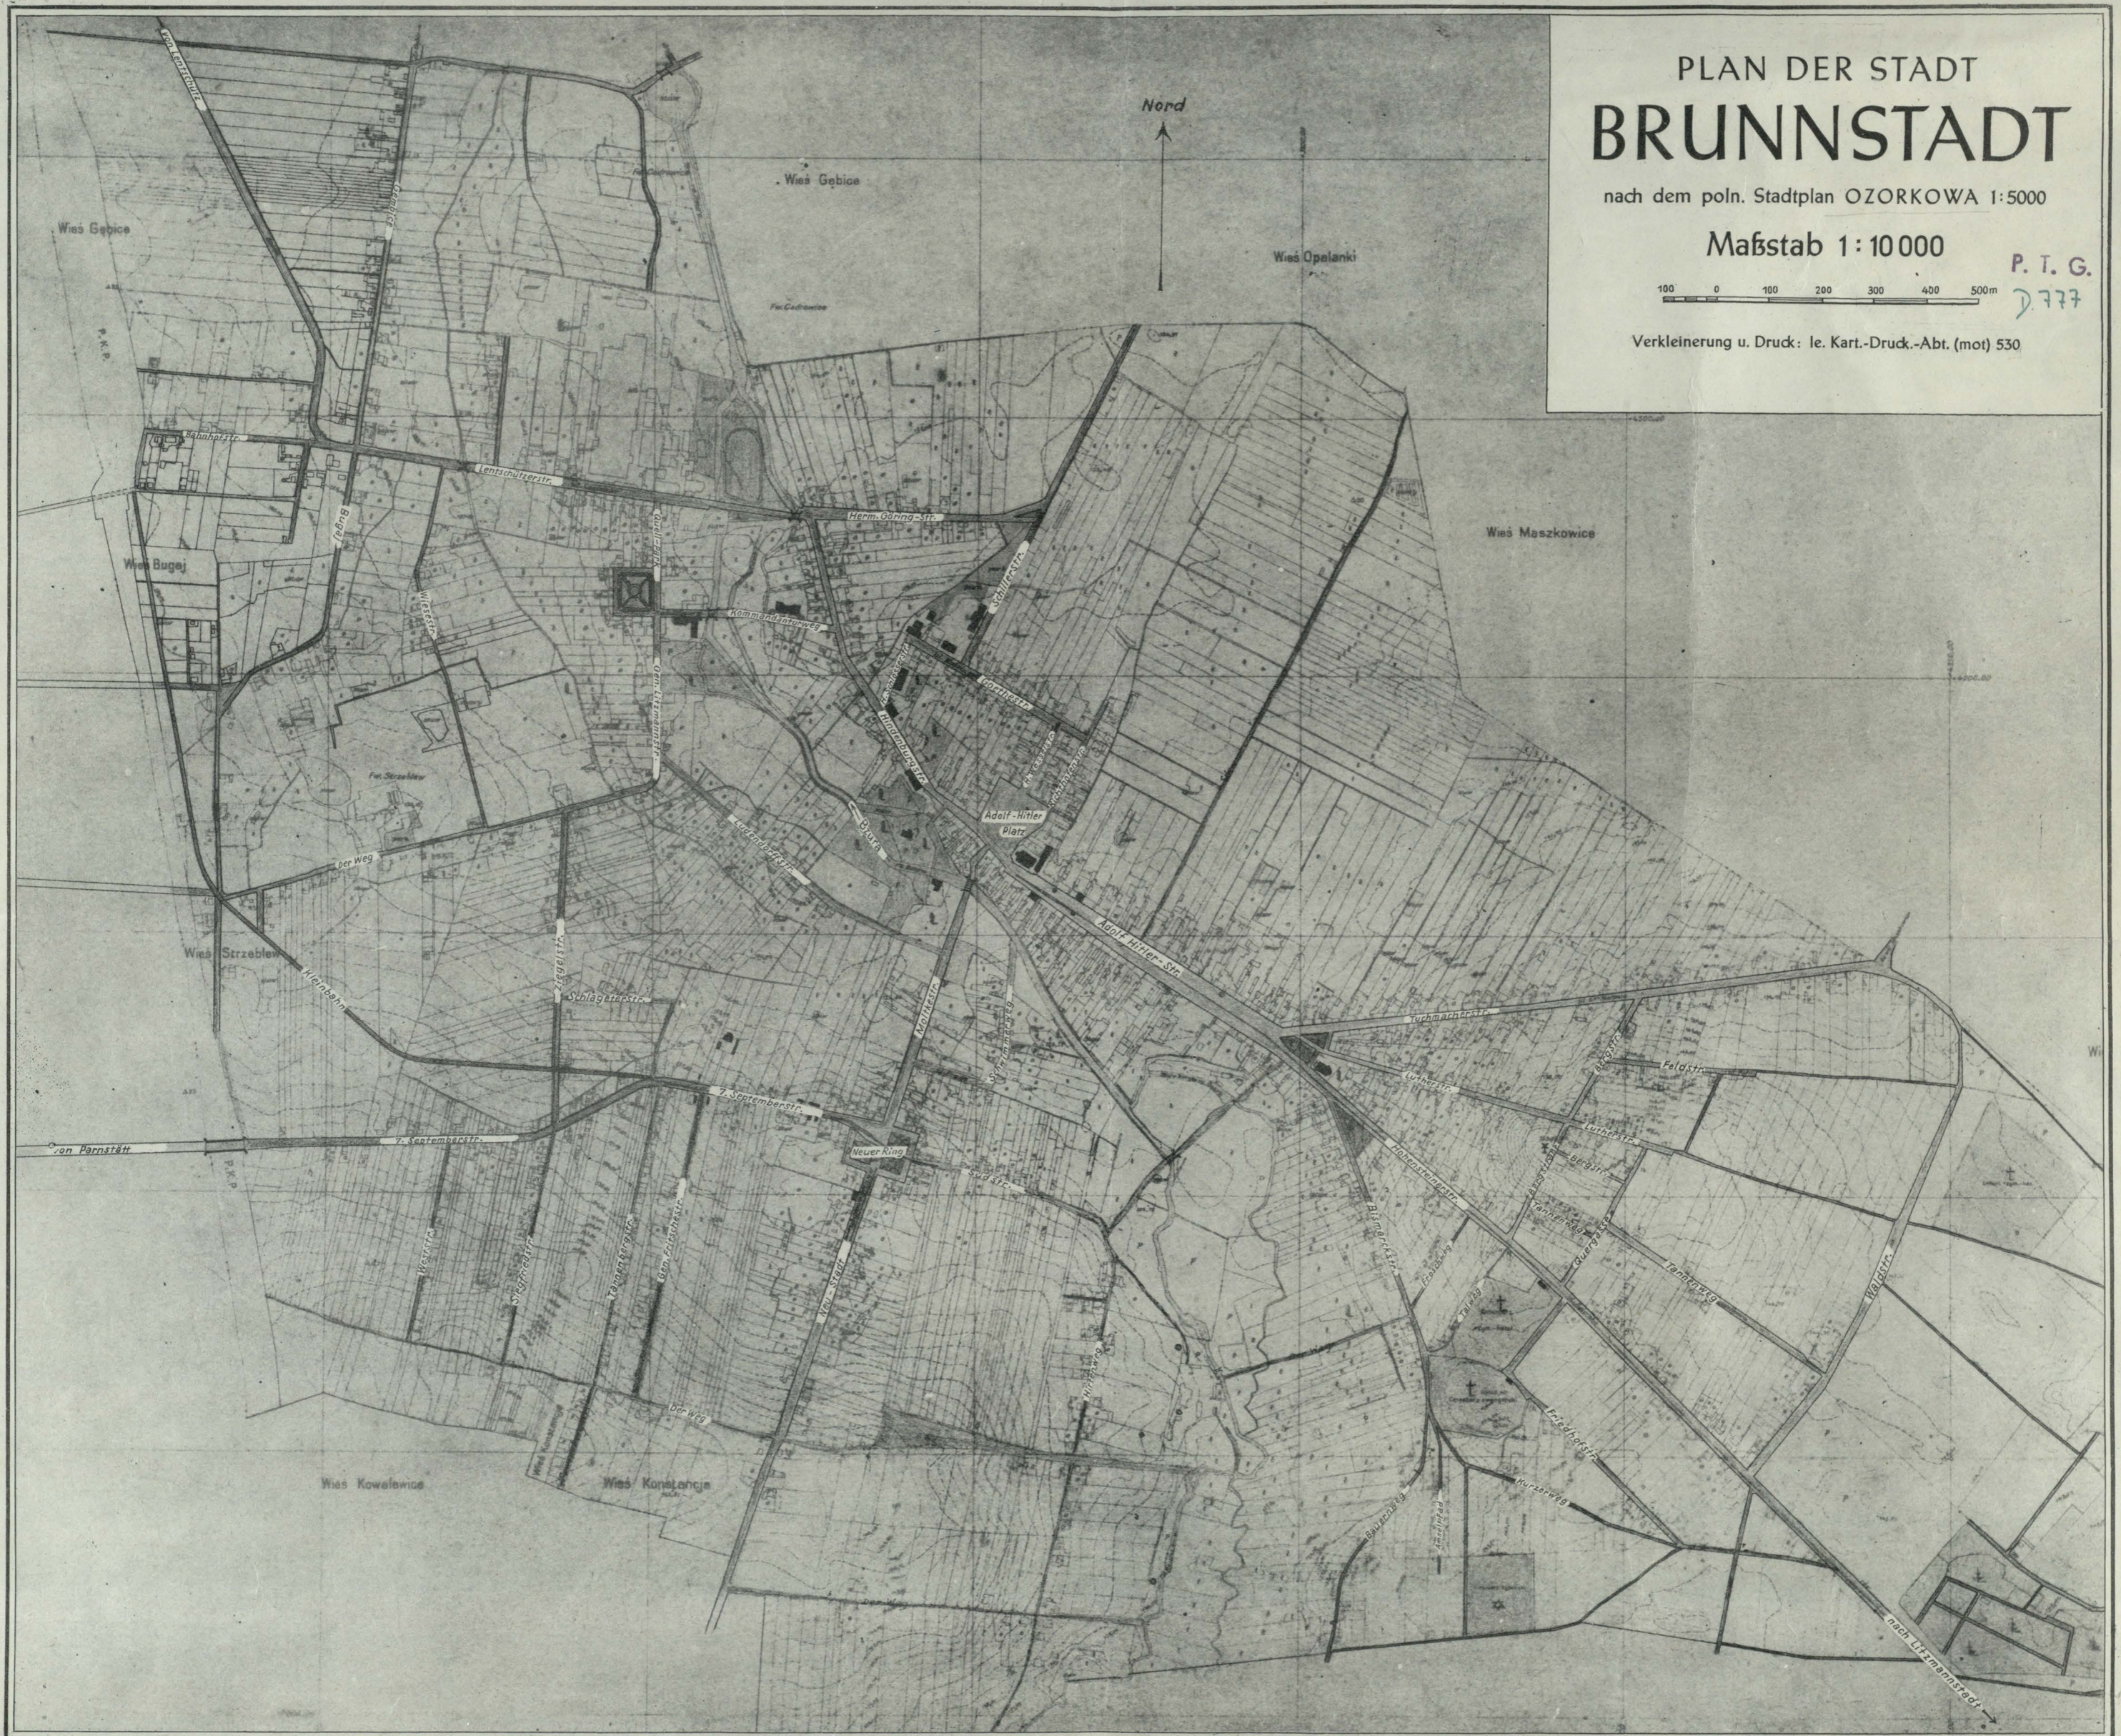

PLAN DER STADT  
**BRUNNSTADT**

nach dem poln. Stadtplan OZORKOWA 1:5000

Maßstab 1:10000

P. T. G.

777

Verkleinerung u. Druck: le. Kart.-Druck.-Abt. (mot) 530

N 5007549 / H 7017 OZORKOWA 187508