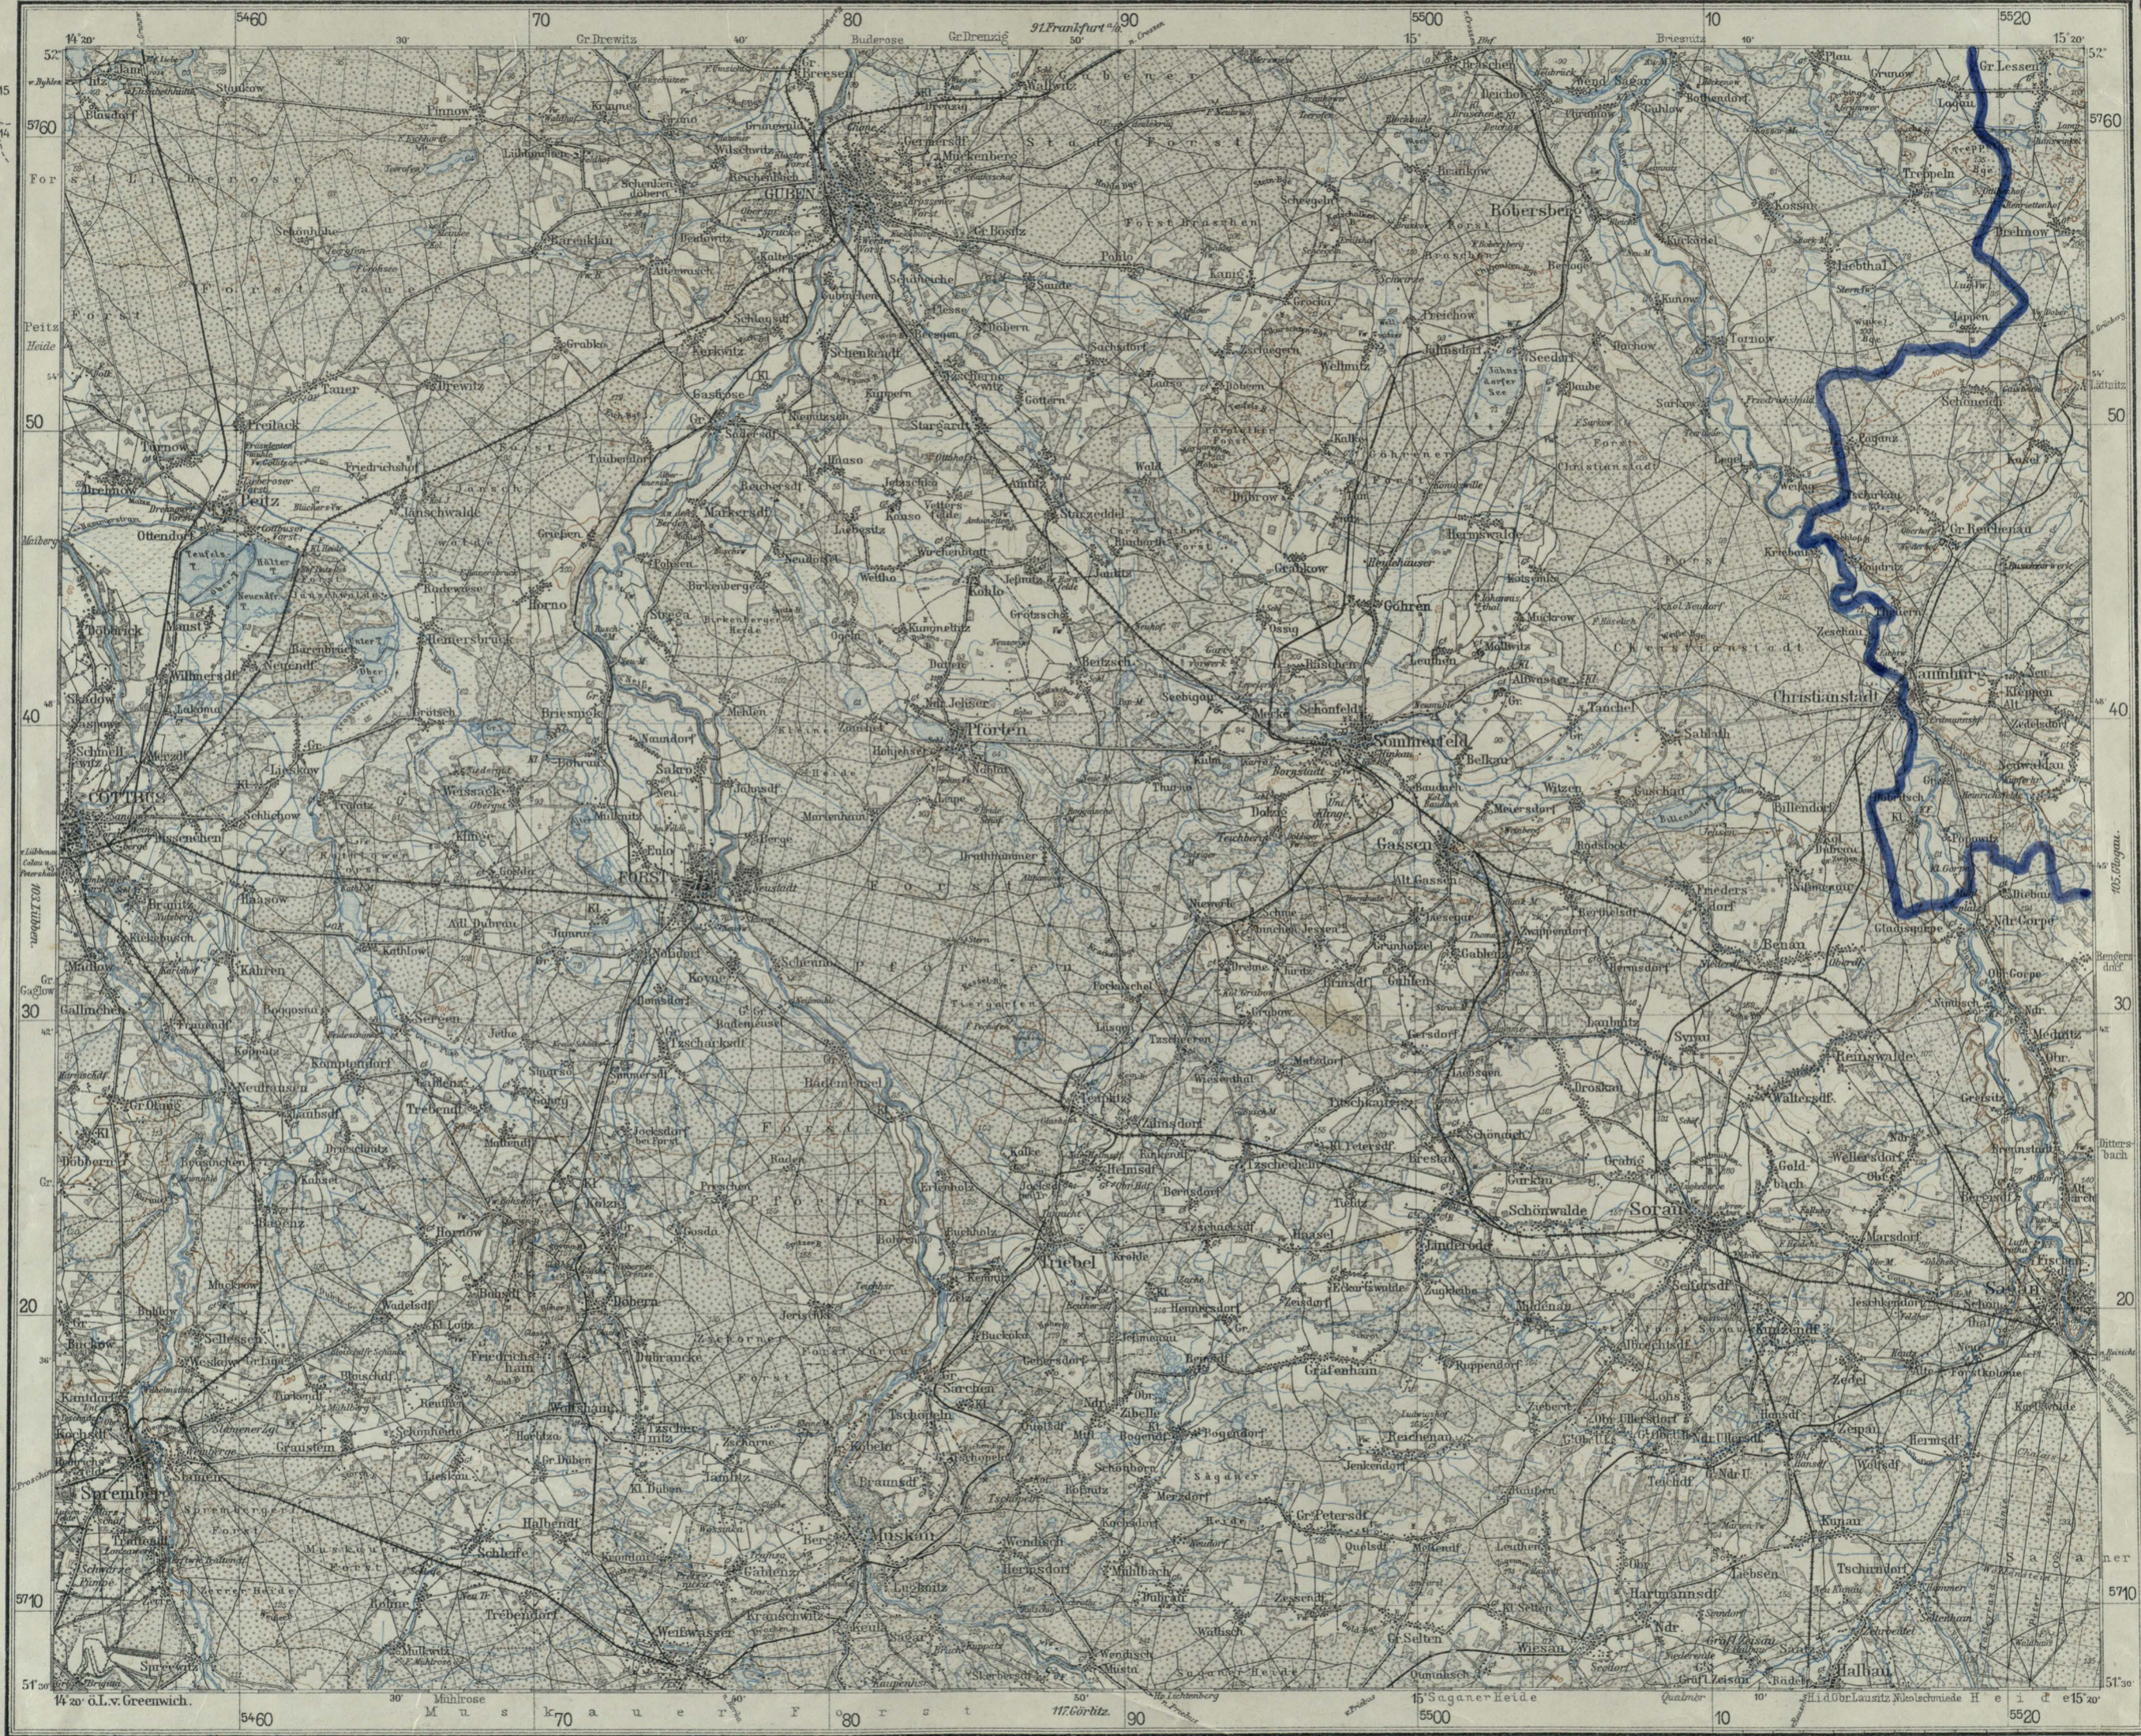

DO UŻYTKU SŁUŻBOWEGO
 UNIKAT

EWIDENCJA
 Nr.

104. Guben.

PANC. 770/12

Topogr. Übersichtskarte des Deutschen Reiches. Ausg. C

- Preußen
 Provinz Brandenburg
 1 Stadtkr. Cottbus
 2 " Forst
 3 " Guben
 4 Landkr.
 5 " Cottbus
 6 Kreis Lübben
 7 " Calau
 8 " Spremberg
 9 " Sorau
 10 " Crossen
 Provinz Niederschlesien
 11 Kreis Hoyerswerda
 12 " Rothenburg
 13 " Sagan
 14 " Freystadt
 15 Landkr. Grünberg

Reichsamt für Landesaufnahme, Nachträge 1922.

Herausgegeben von der Preussischen Landesaufnahme 1907.

Maßstab = 1:200000.

- Reichs- u. Landes-Grenze
 Regierungsbezirke-Gr.
 Kreis-Grenze
- Preußen

- Eisenbahnen
 Bahnhof Tunnel
 Haupt- u. Nebenbahnen
 Kleinbahnen
 Wirtschaftsbahnen

- Straßen
 Straße Altbreit mit gutem Unterbau/
 Weniger breit und fest
 Unterhaltener Fahrweg LKl.
 Fußweg
 Starkstromleitung

- Wald mit Obstbäumen
 Heide
 Wasser
 Moor
 Bruch- u. Moos
 Schlamm
 Weiden
 Park