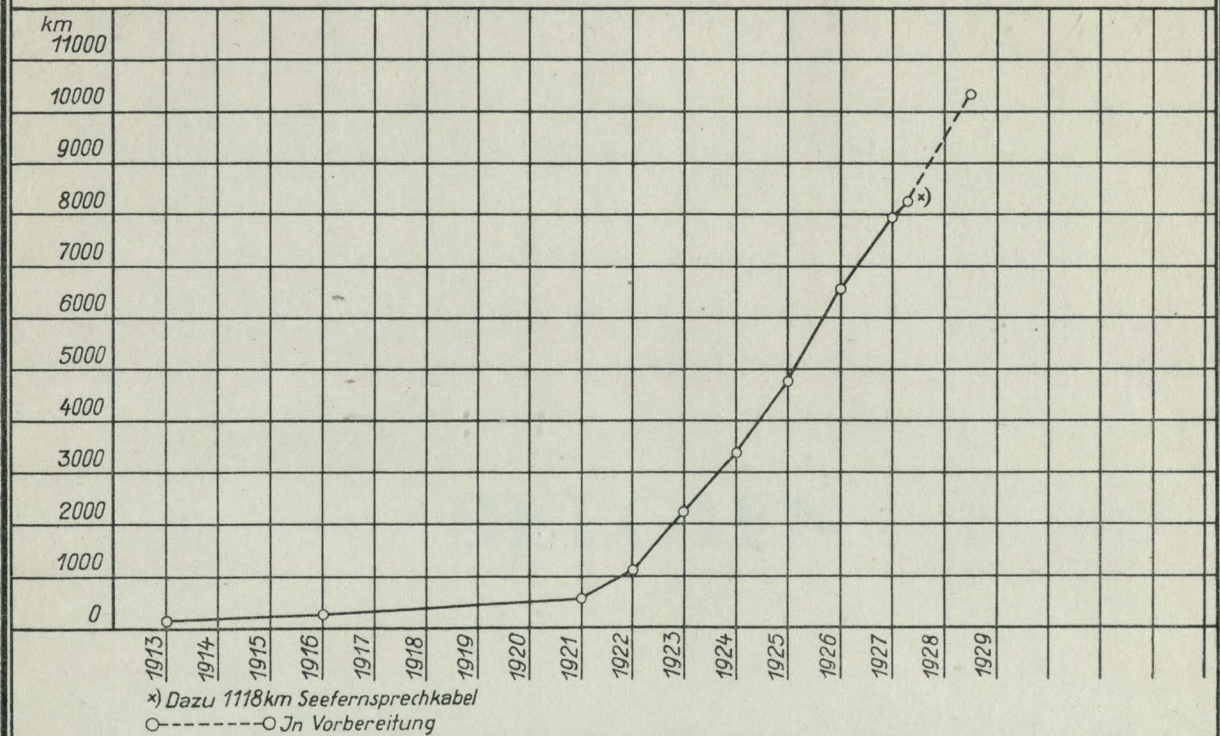

Entwicklung des deutschen Fernkabelnetzes