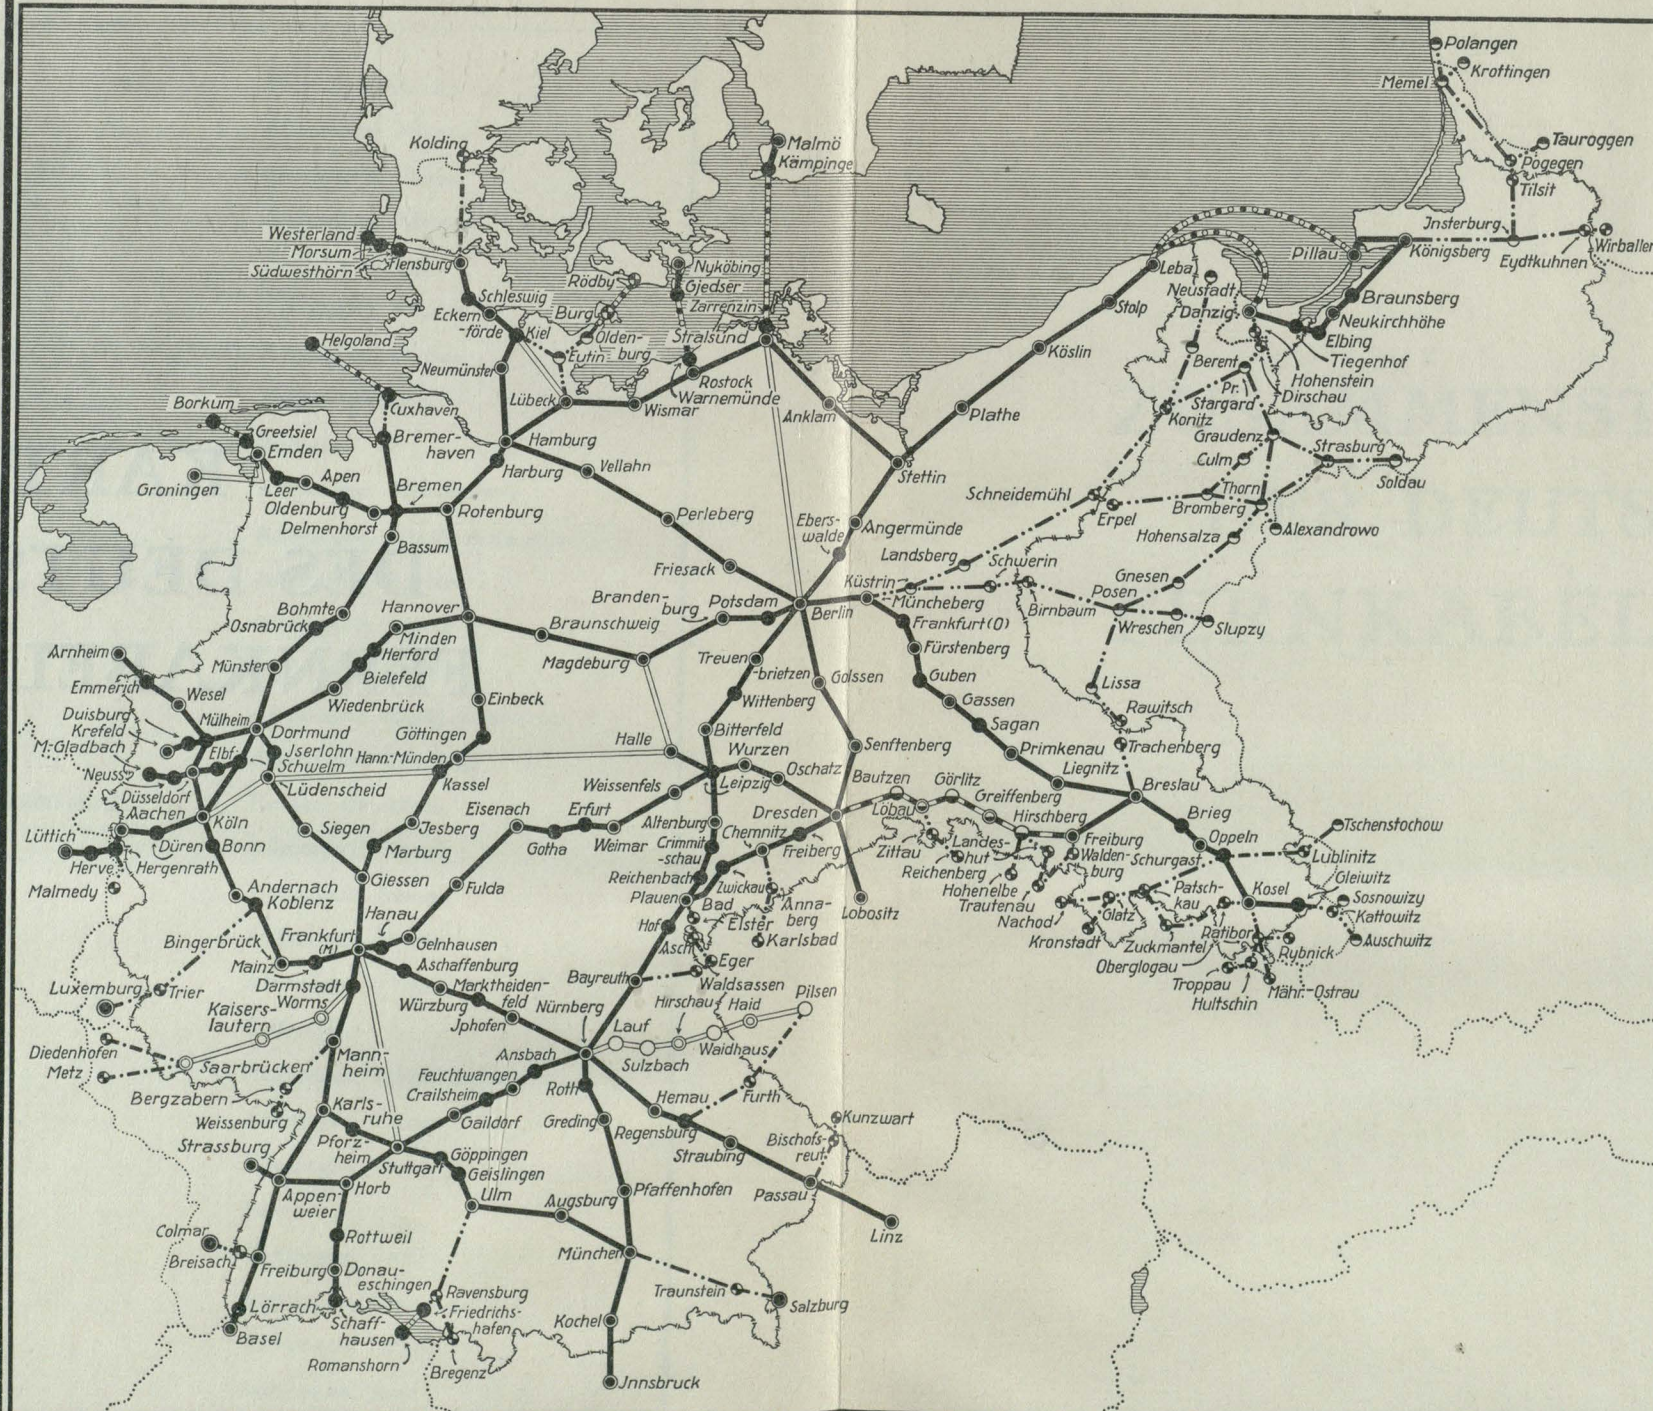

Das Fernkabelnetz in Deutschland

Zeichenerklärung

- Fertige Kabellinie
- Fernsprechkabel
- Im Bau befindliche Kabellinie
- Geplante Kabellinie

- Zwischenstaatliche oberirdische Fernspreckleitung
- Oberirdische Fernspreckleitung für den inneren Verkehr
- Verstärkerämter
- Betriebsstellen in der Kabellinie

- Orte mit zwischenstaatlichem oberirdischem Fernspreckverkehr
- Orte für den inneren Fernspreckverkehr
- Im Bau befindliche Verstärkerämter
- Im Bau befindliche Betriebsstellen