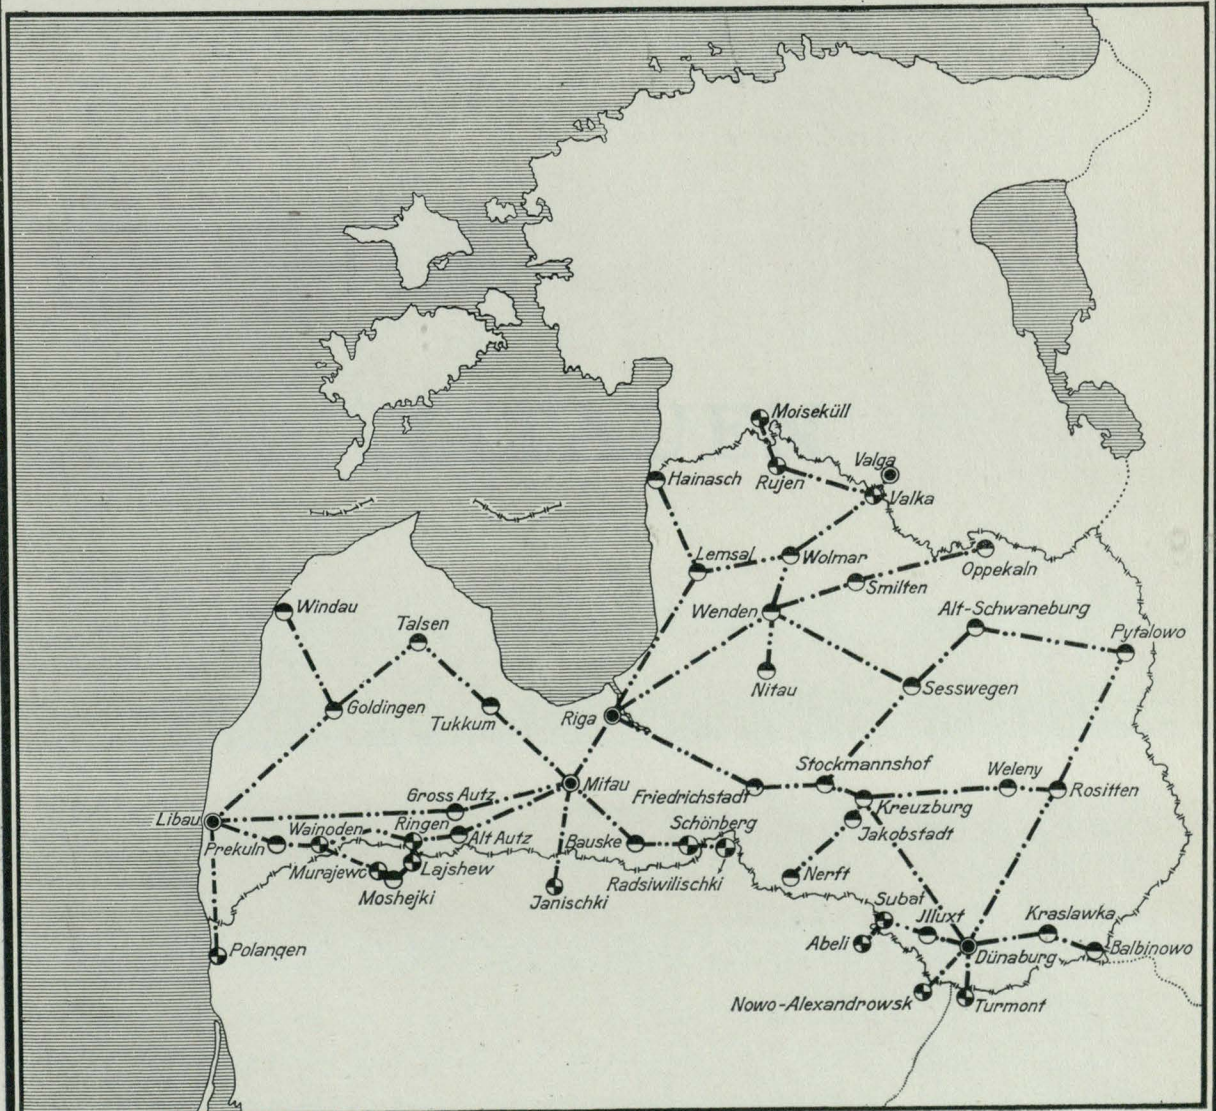

Das Fernsprechnet in Lettland

Zeichenerklärung

	Fertige Kabellinie		Verstärkerämter
	Fernsprechseekabel		Betriebsstellen in der Kabellinie
	Im Bau befindliche Kabellinie		Orte mit zwischenstaatlichem oberirdischem Fernsprechverkehr
	Geplante Kabellinie		Orte für den inneren Fernsprechverkehr
	Zwischenstaatliche oberirdische Fernsprechleitung		Im Bau befindliche Verstärkerämter
	Oberirdische Fernsprechleitung für den inneren Verkehr		Im Bau befindliche Betriebsstellen.

0 25 50 75 100 125 km