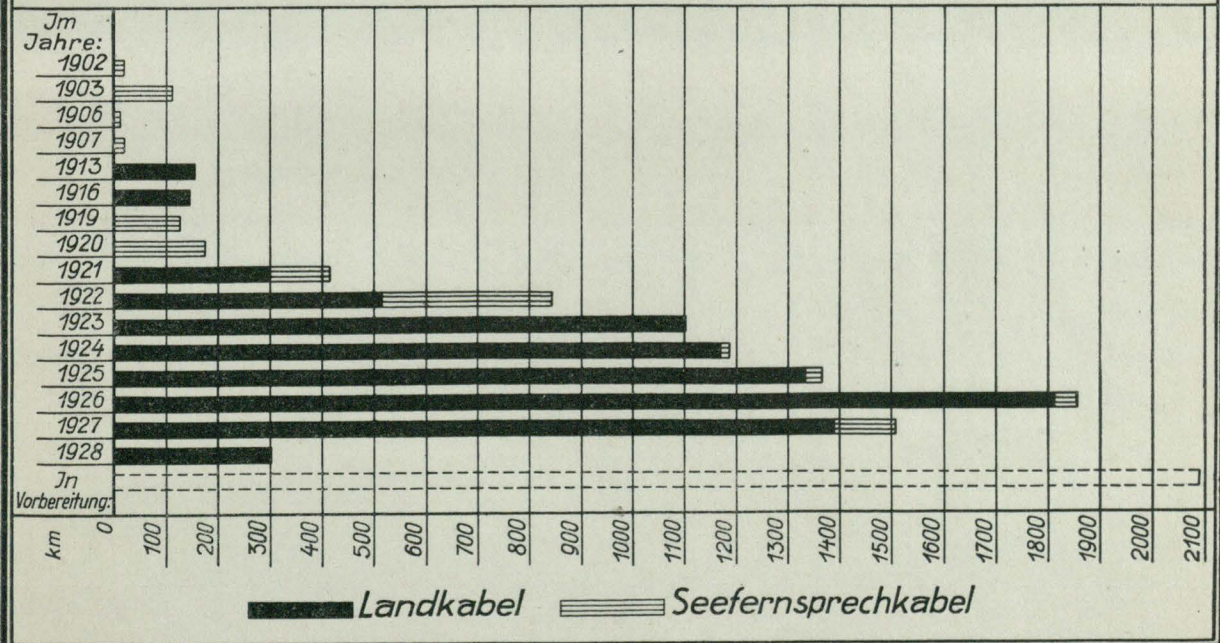

In Betrieb genommen wurden: