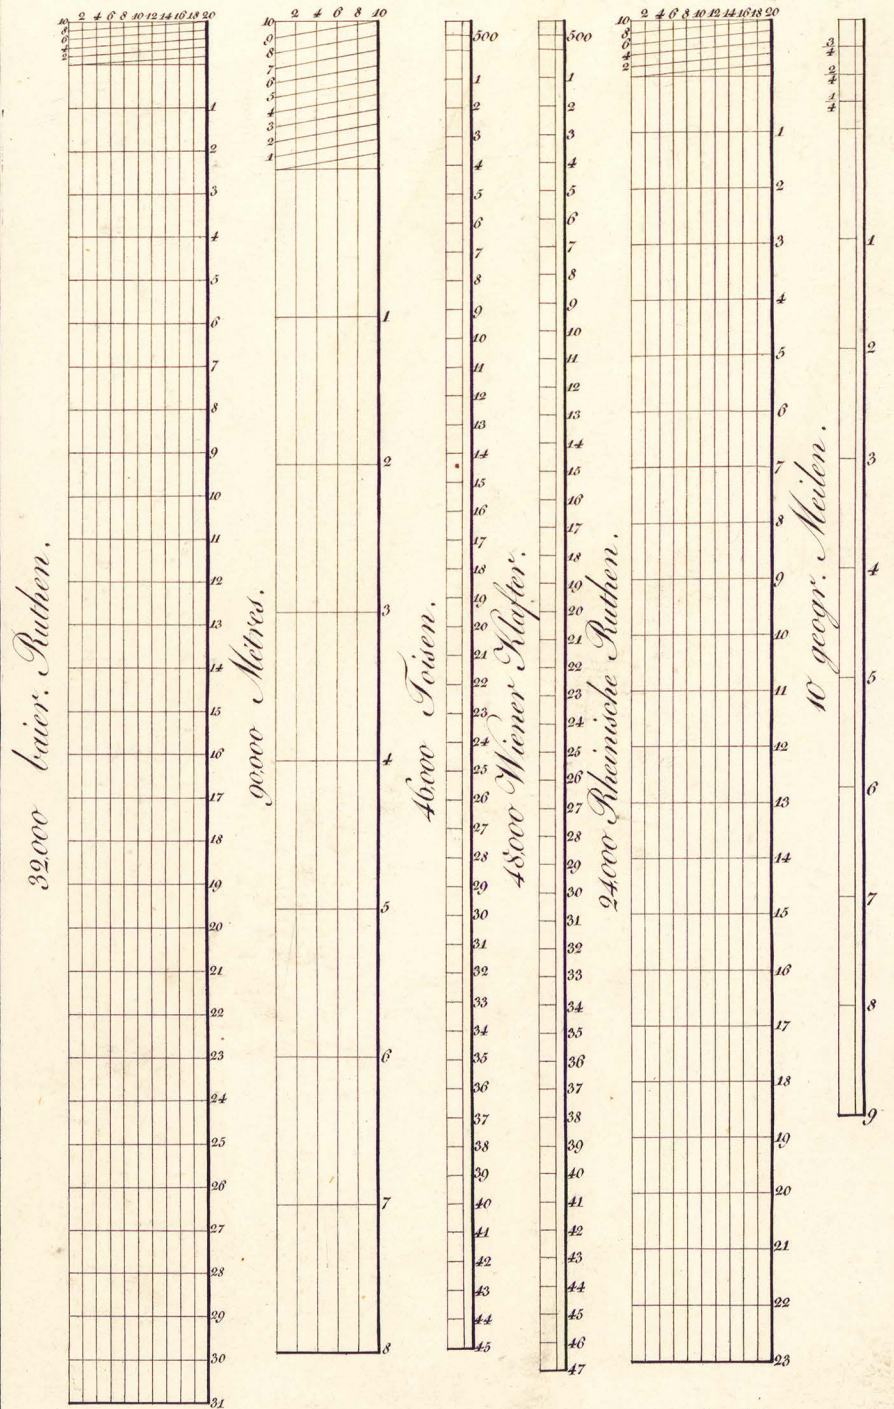

Maßstäbe

Eine geogr. Meile = 32000 baier. Ruthen. = 7410,33 Meter.
= 90000 Wiener Maß. = 7410,33 Meter.
= 24000 Rheinische Maß. = 7410,33 Meter.

B.1811