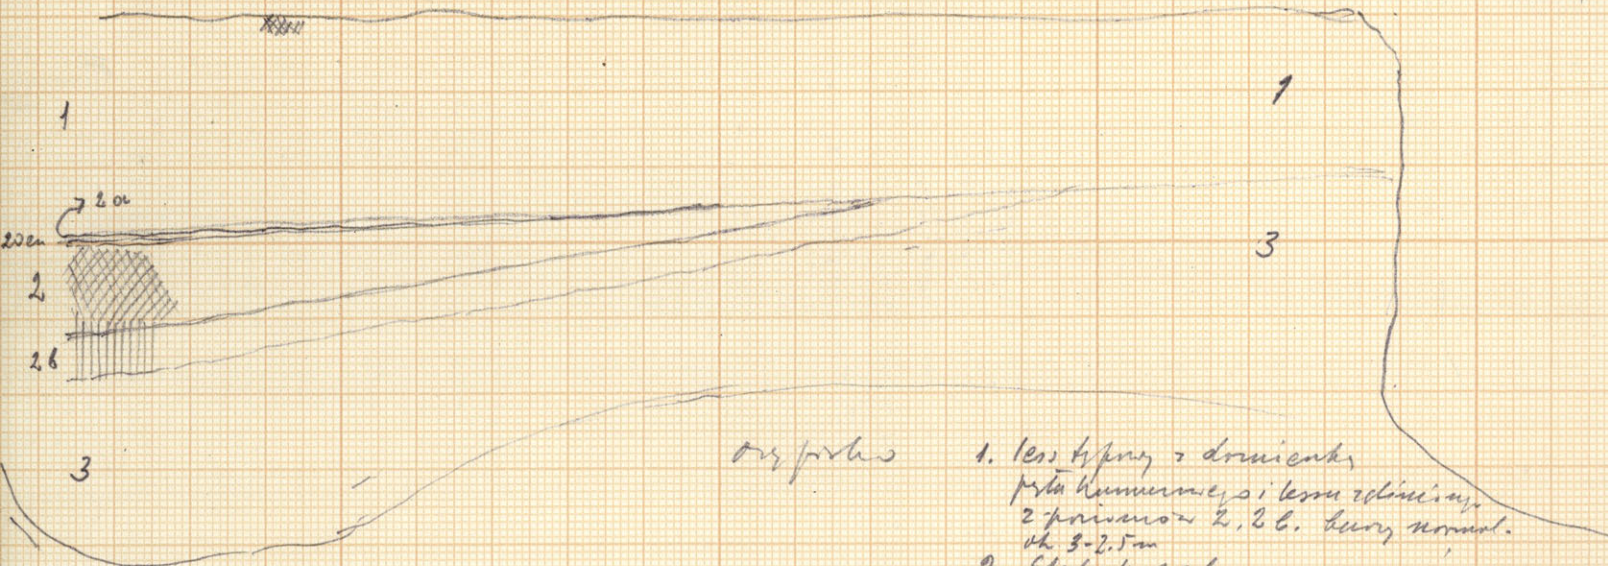

1:100

Letchy u/Welkason

12. 8. 47

ory polno

2.6 Póziom ten wca > gleby, poduni ni stalo ku sredstwu
 udrzoniem, gdzie wca gleby jest eolicumie rdanka
 a dalej normalni less refonizony, driski ciemny w dro-
 giej, potomie przepita glazna szisty obu lessami, jest
 nie ma nic ino docena. Tarnaca 19 jedynie stalo
 widowne rozpoznanie pytu z lessu z glaznami wpyly.
 pojece w opozymu pozimnie lemm 1.