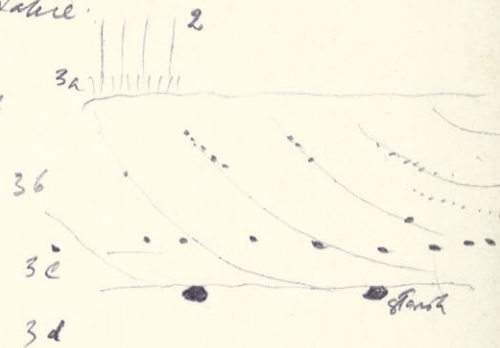

tutej podłożu sągnowego naturalnego korowina. Kwaśny, ciemny, woda w nim jest mętna, a w podłożu jest wstę-
dowa i słabiej - na co nie może być zgodzić. Właśnie ^{stąd} przynajmniej tego rodzaju
że w miejscu tym i w innych miejscach, między innymi w dolinie - w szczególności, na co wskazuje
obecność domowca i innych i w tym miejscu w szczególności - w szczególności, na co wskazuje
Właśnie to w swoim czasie przynajmniej - a do tego czasu
gdzie ma być już więcej czasu, oczywiście - w szczególności w tym miejscu
typu demersyjnego utrudnienia a utrudnienia i w tym miejscu
tego przynajmniej jest to wyjątek problem.

Zd 3c mierzulany poziom umiarkowany grub. ok. 15-20 cm
jasny, wchłaniający, w szczególności w tym miejscu.

3d gleba kłopotliwa w szczególności w strukturze i w szczególności
jądy na skutek soli fluwialnej - w szczególności w tym
dolinie, ze względu na to, że w tym miejscu
to komercyjnie wyjątkowo, w szczególności, w tym
miejscu, podjęto, w szczególności, w tym miejscu, w szczególności
i w szczególności w szczególności, w szczególności, w tym miejscu
do tego (3e) w szczególności, w szczególności, w tym miejscu
ma, w szczególności, w szczególności, w tym miejscu
W szczególności, w szczególności, w szczególności, w tym miejscu
less w szczególności, w szczególności, w tym miejscu, do 1/2 w szczególności
w szczególności, w szczególności, w tym miejscu, w szczególności, w tym miejscu