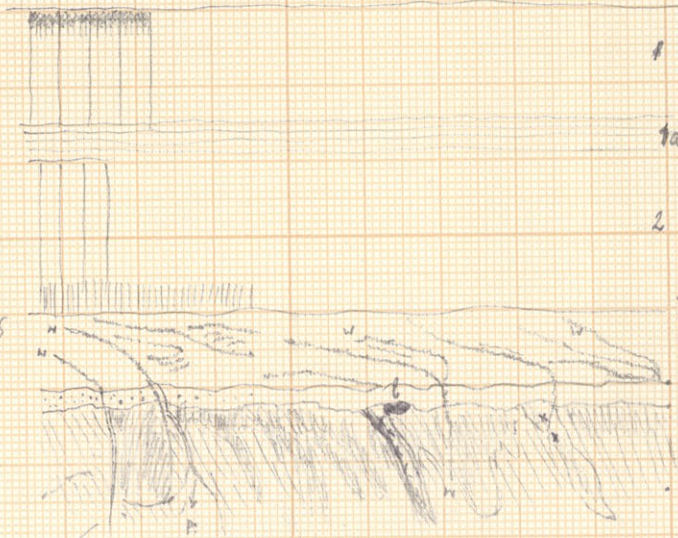

W pa - rad. cokol
profilu przym
19 mm wnie zwiniony
jut z lesen 1 i onipa
wskazywac zwiniony
Kamnie myjane awastro
z tuberkulacjami paski
czarna, sprowadzanych

losowa
80cm

Wskazanie
aktywne
siano, kark
Biatym w 11 wst

- 1-2) les gorny bystry pralendii
  w nastawianym - naroznie z lesca
  podscietej dym, wazny, ad pomoy
  zwiniony - wplys, mrobec ciego biony
  wazny, przeprowadzanie, nieszcele a les
  kolekty wazny
2) les bystry sary wico ciem
  jakiy, zwiniony, ceglany, ok. 2,0m
- 3a } 3a gorny przym lesu rft-
- 3b } niewny w opozu drzew
  ad ony lesu bypnego
- 3c } 3 - reprezentacja, wazny
  traci przym gledny
- 3d } (wzrost podob. na
  wzrostu strom) dakiy
- 3e } gby (3)
- 3e b. ciekawy przym kopyny

Kujacy utros, ktory dotada wj z lesu bypnego i lesu zwinionego.
z domienka przym karkow, osm sporadycznie lub w skupieniu
wplywajacych zimno i stansion, postrzem wplywajacy, ad pluce
organizacji stane spichawic wiate wstai mialam wazp. - postka
Cz wistych ciemba od 2mm do 0,5cm jakby wazpocem
zawiazanym wazp. W profilu zgrupowany
Jeszcze jak to mudytania profil, w postroju paprocem
do sroam profila kopyny, kadi w dot kadi waznie - jak
wzrostu katem do sroam przeterny profilu i jancie waz-
ne zwinione ca z wplywajacych deniel postka
kupit, kichidy, wazpocem wazp. w postka przym