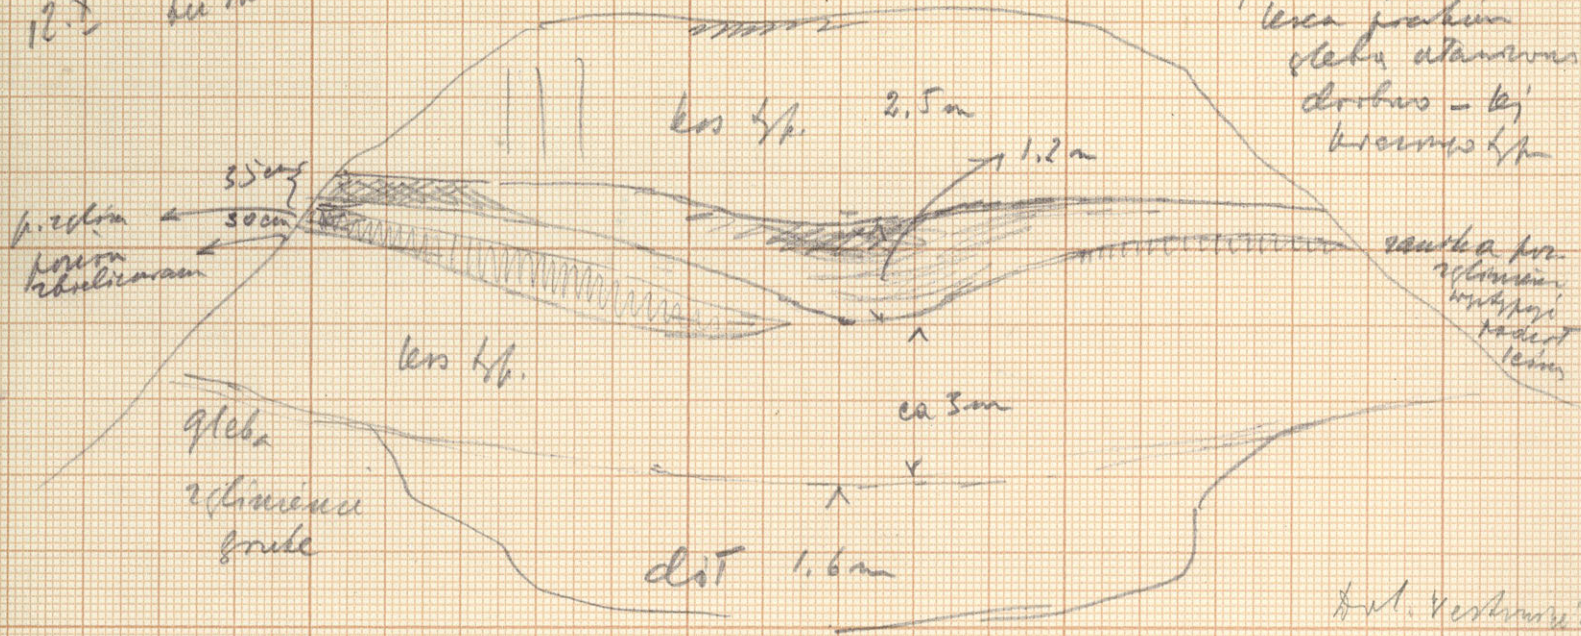

12.7. see sketch

jamn nepřetržitě
leska prahem
stejně atanková
drobnos - lej
kromes 4/4

Dot. Verhoren?